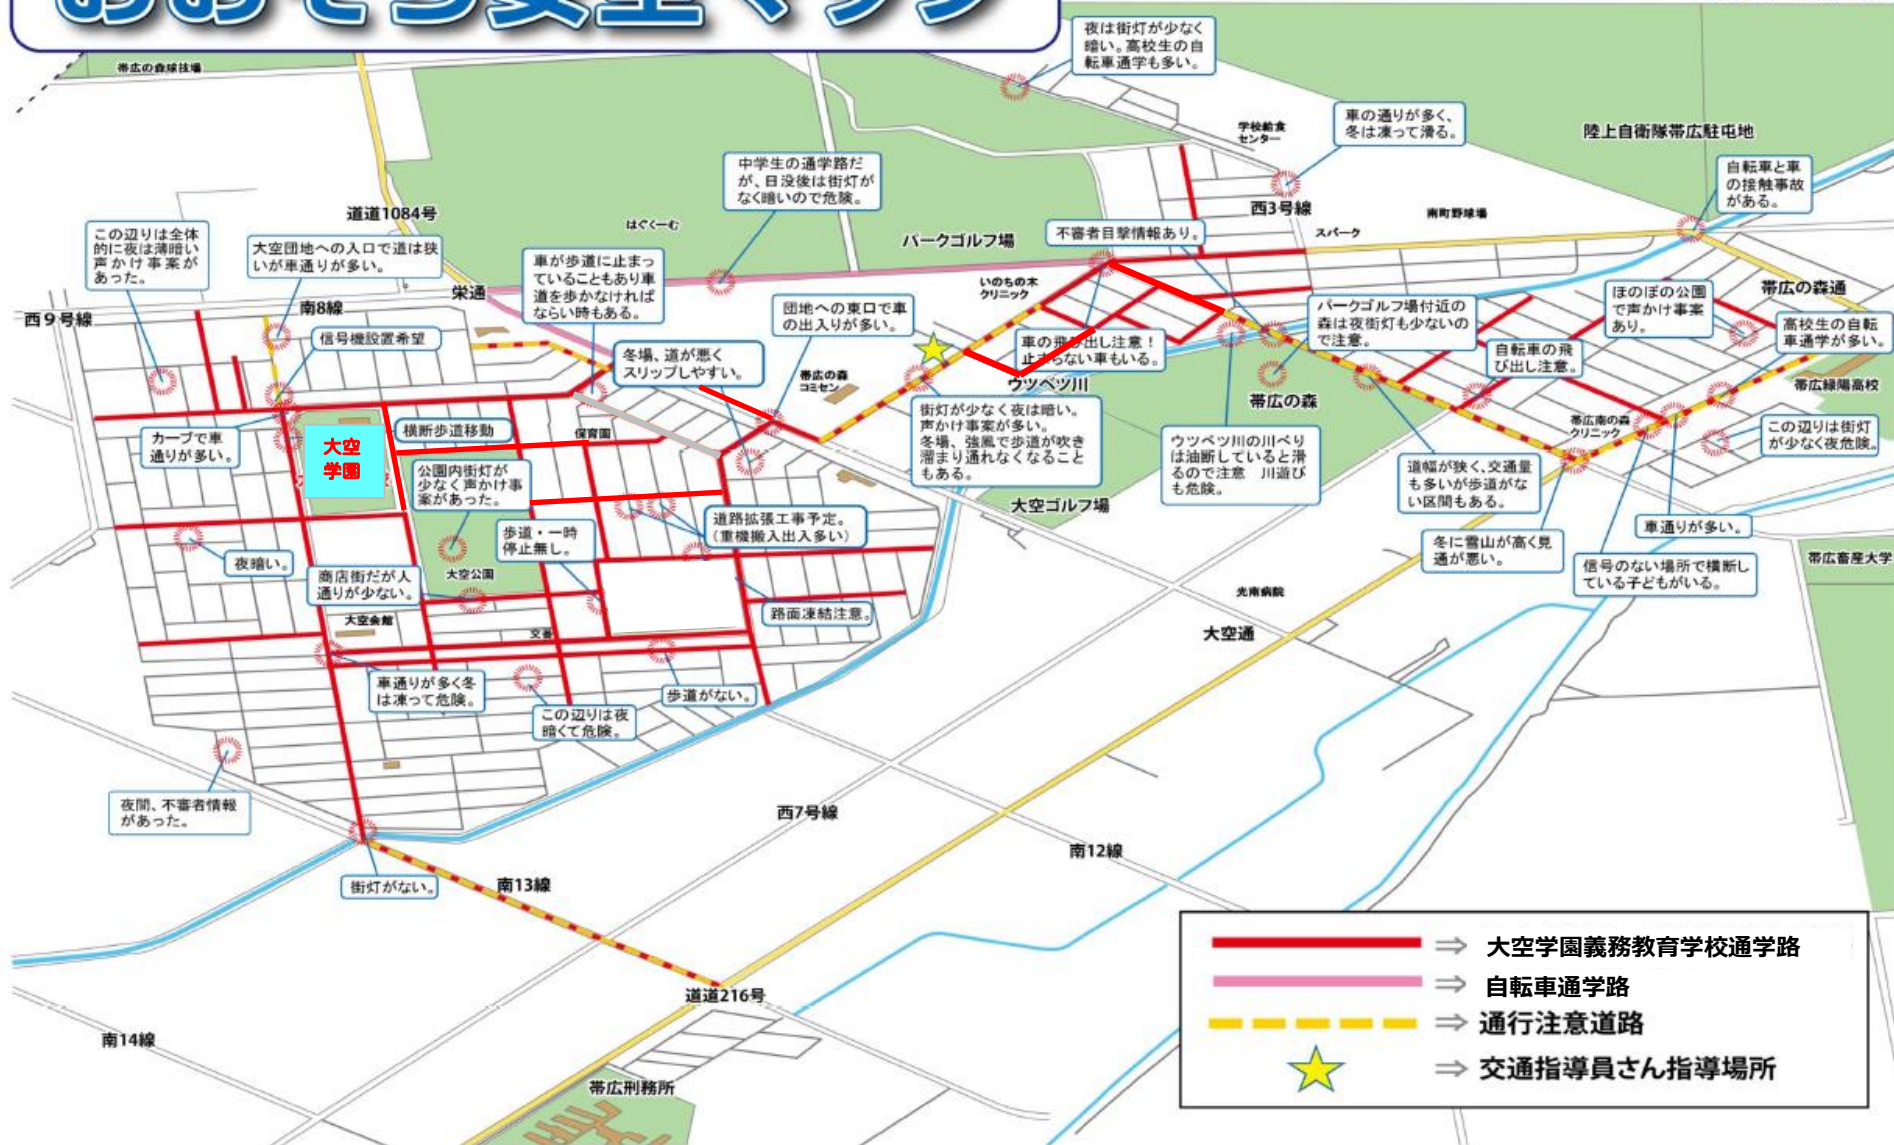

# おおぞら安全マップ

令和6年4月改訂

- ⇒ 大空学園義務教育学校通学路
- ⇒ 自転車通学路
- - - - ⇒ 通行注意道路
- ★ ⇒ 交通指導員さん指導場所