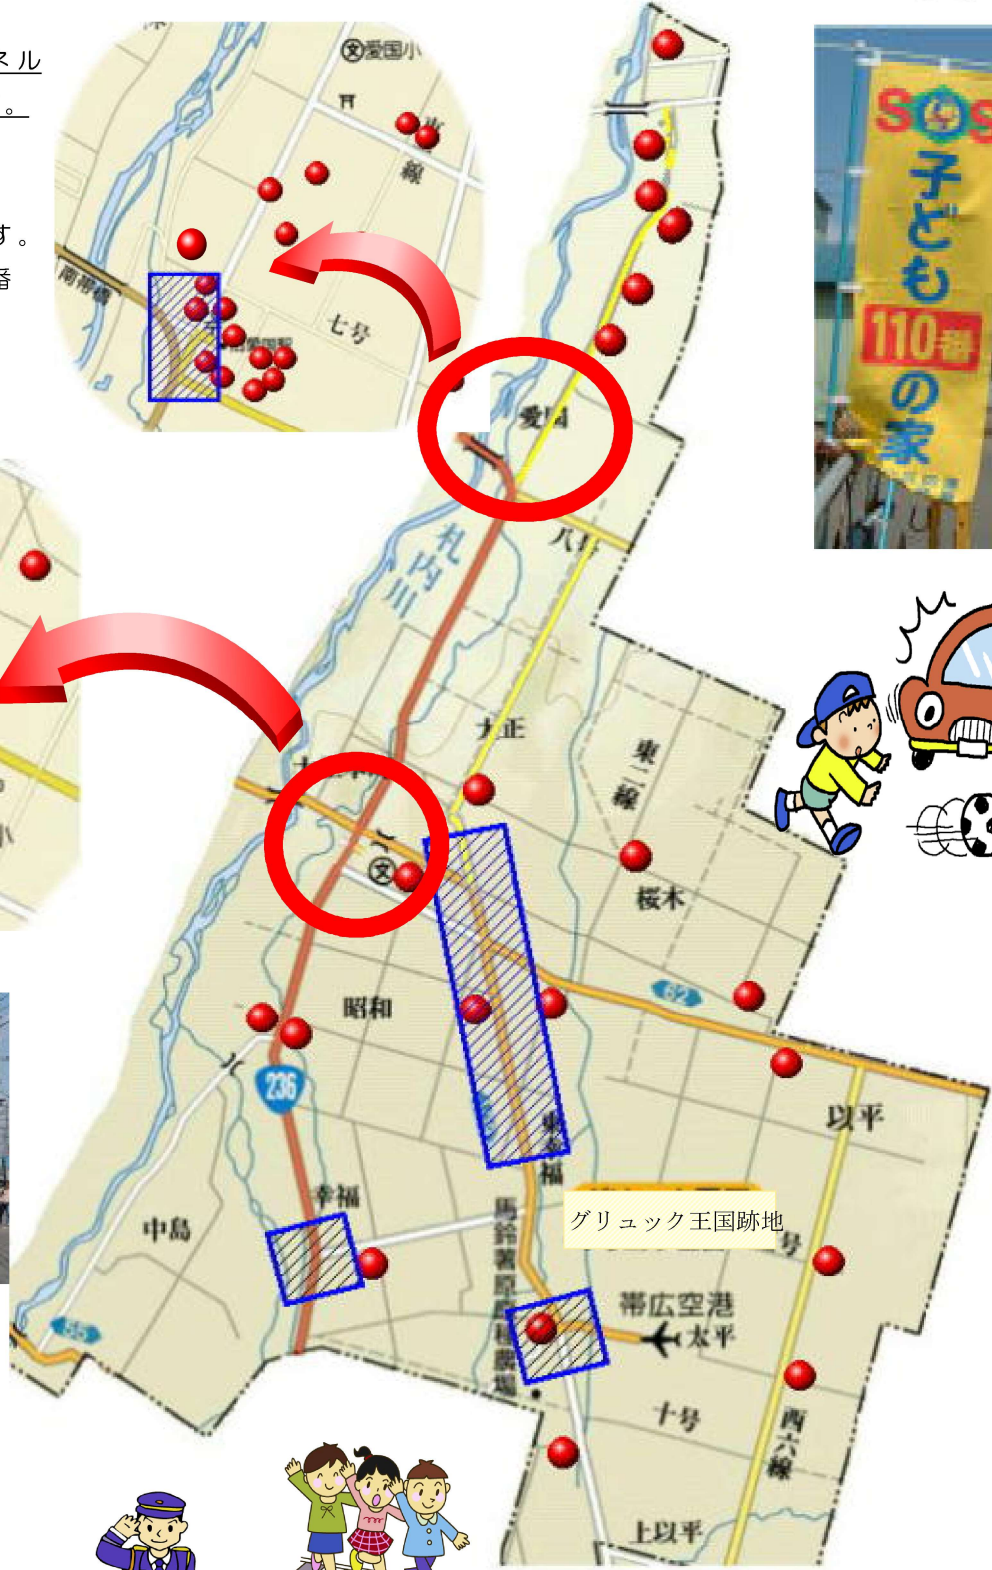

地域安全マップ

帯広第七中学校

子ども110番の家

交通事故注意エリア

■印は高規格道路の高架下のトンネル付近・市街地の国道付近が危険箇所です。常に安全確認が必要です。

●印は「子ども110番の家」としてご協力いただいている場所です。通学路を通る生徒は「子ども110番の家」の旗を必ず確認してください。

通報先① ☎ 1 1 0 番

通報先② 大正駐在所 ☎ 6 4 - 5 1 1 0

通報先③ 帯広第七中学校 ☎ 6 4 - 5 1 4 0

不審者対策

不審者を見かけたら、近づかない！！

不審者を見かけたら、すぐ110番通報！！

不審者に追いかけられたら、「近くの家にかげ込む」「近くの大人に助けを求める」！！