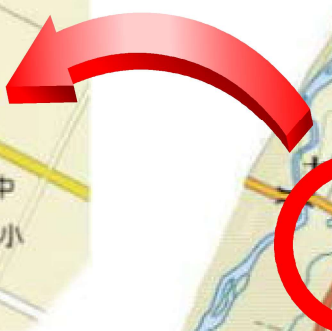

地域安全マップ

帯広第七中学校

子ども110番の家

交通事故注意エリア

■印は高規格道路の高架下のトンネル付近・市街地の国道付近が危険箇所です。常に安全確認が必要です。

●印は「子ども110番の家」としてご協力いただいている場所です。通学路を通る生徒は「子ども110番の家」の旗を必ず確認してください。

通報先① ☎ 1 1 0 番

通報先② 大正駐在所 ☎ 6 4 - 5 1 1 0

通報先③ 帯広第七中学校 ☎ 6 4 - 5 1 4 0

不審者対策

不審者を見かけたら、近づかない！！

不審者を見かけたら、すぐ110番通報！！

不審者に追いかけられたら、「近くの家にかげ込む」「近くの大人に助けを求める」！！