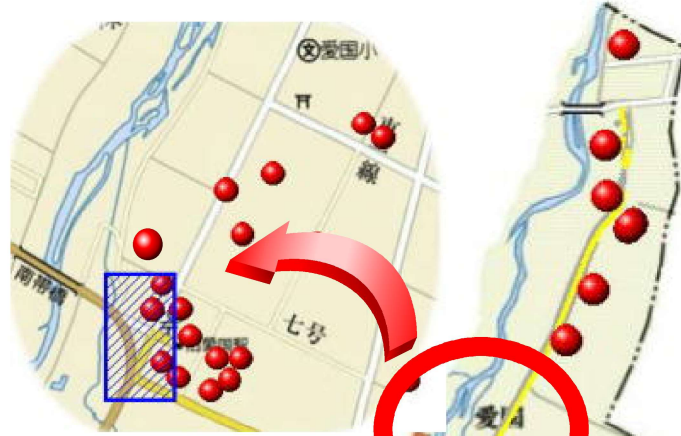

地域安全マップ

帯広第七中学校

子ども110番の家

交通事故注意エリア

■印は高規格道路の高架下のトンネル付近・市街地の国道付近が危険箇所です。常に安全確認が必要です。

●印は「子ども110番の家」としてご協力いただいている場所です。通学路を通る生徒は「子ども110番の家」の旗を必ず確認してください。

通報先① ☎ 1 1 0 番

通報先② 大正駐在所 ☎ 6 4 - 5 1 1 0

通報先③ 帯広第七中学校 ☎ 6 4 - 5 1 4 0

不審者対策

不審者を見かけたら、近づかない！！

不審者を見かけたら、すぐ110番通報！！

不審者に追いかけられたら、「近くの家にかげ込む」「近くの大人に助けを求める」！！