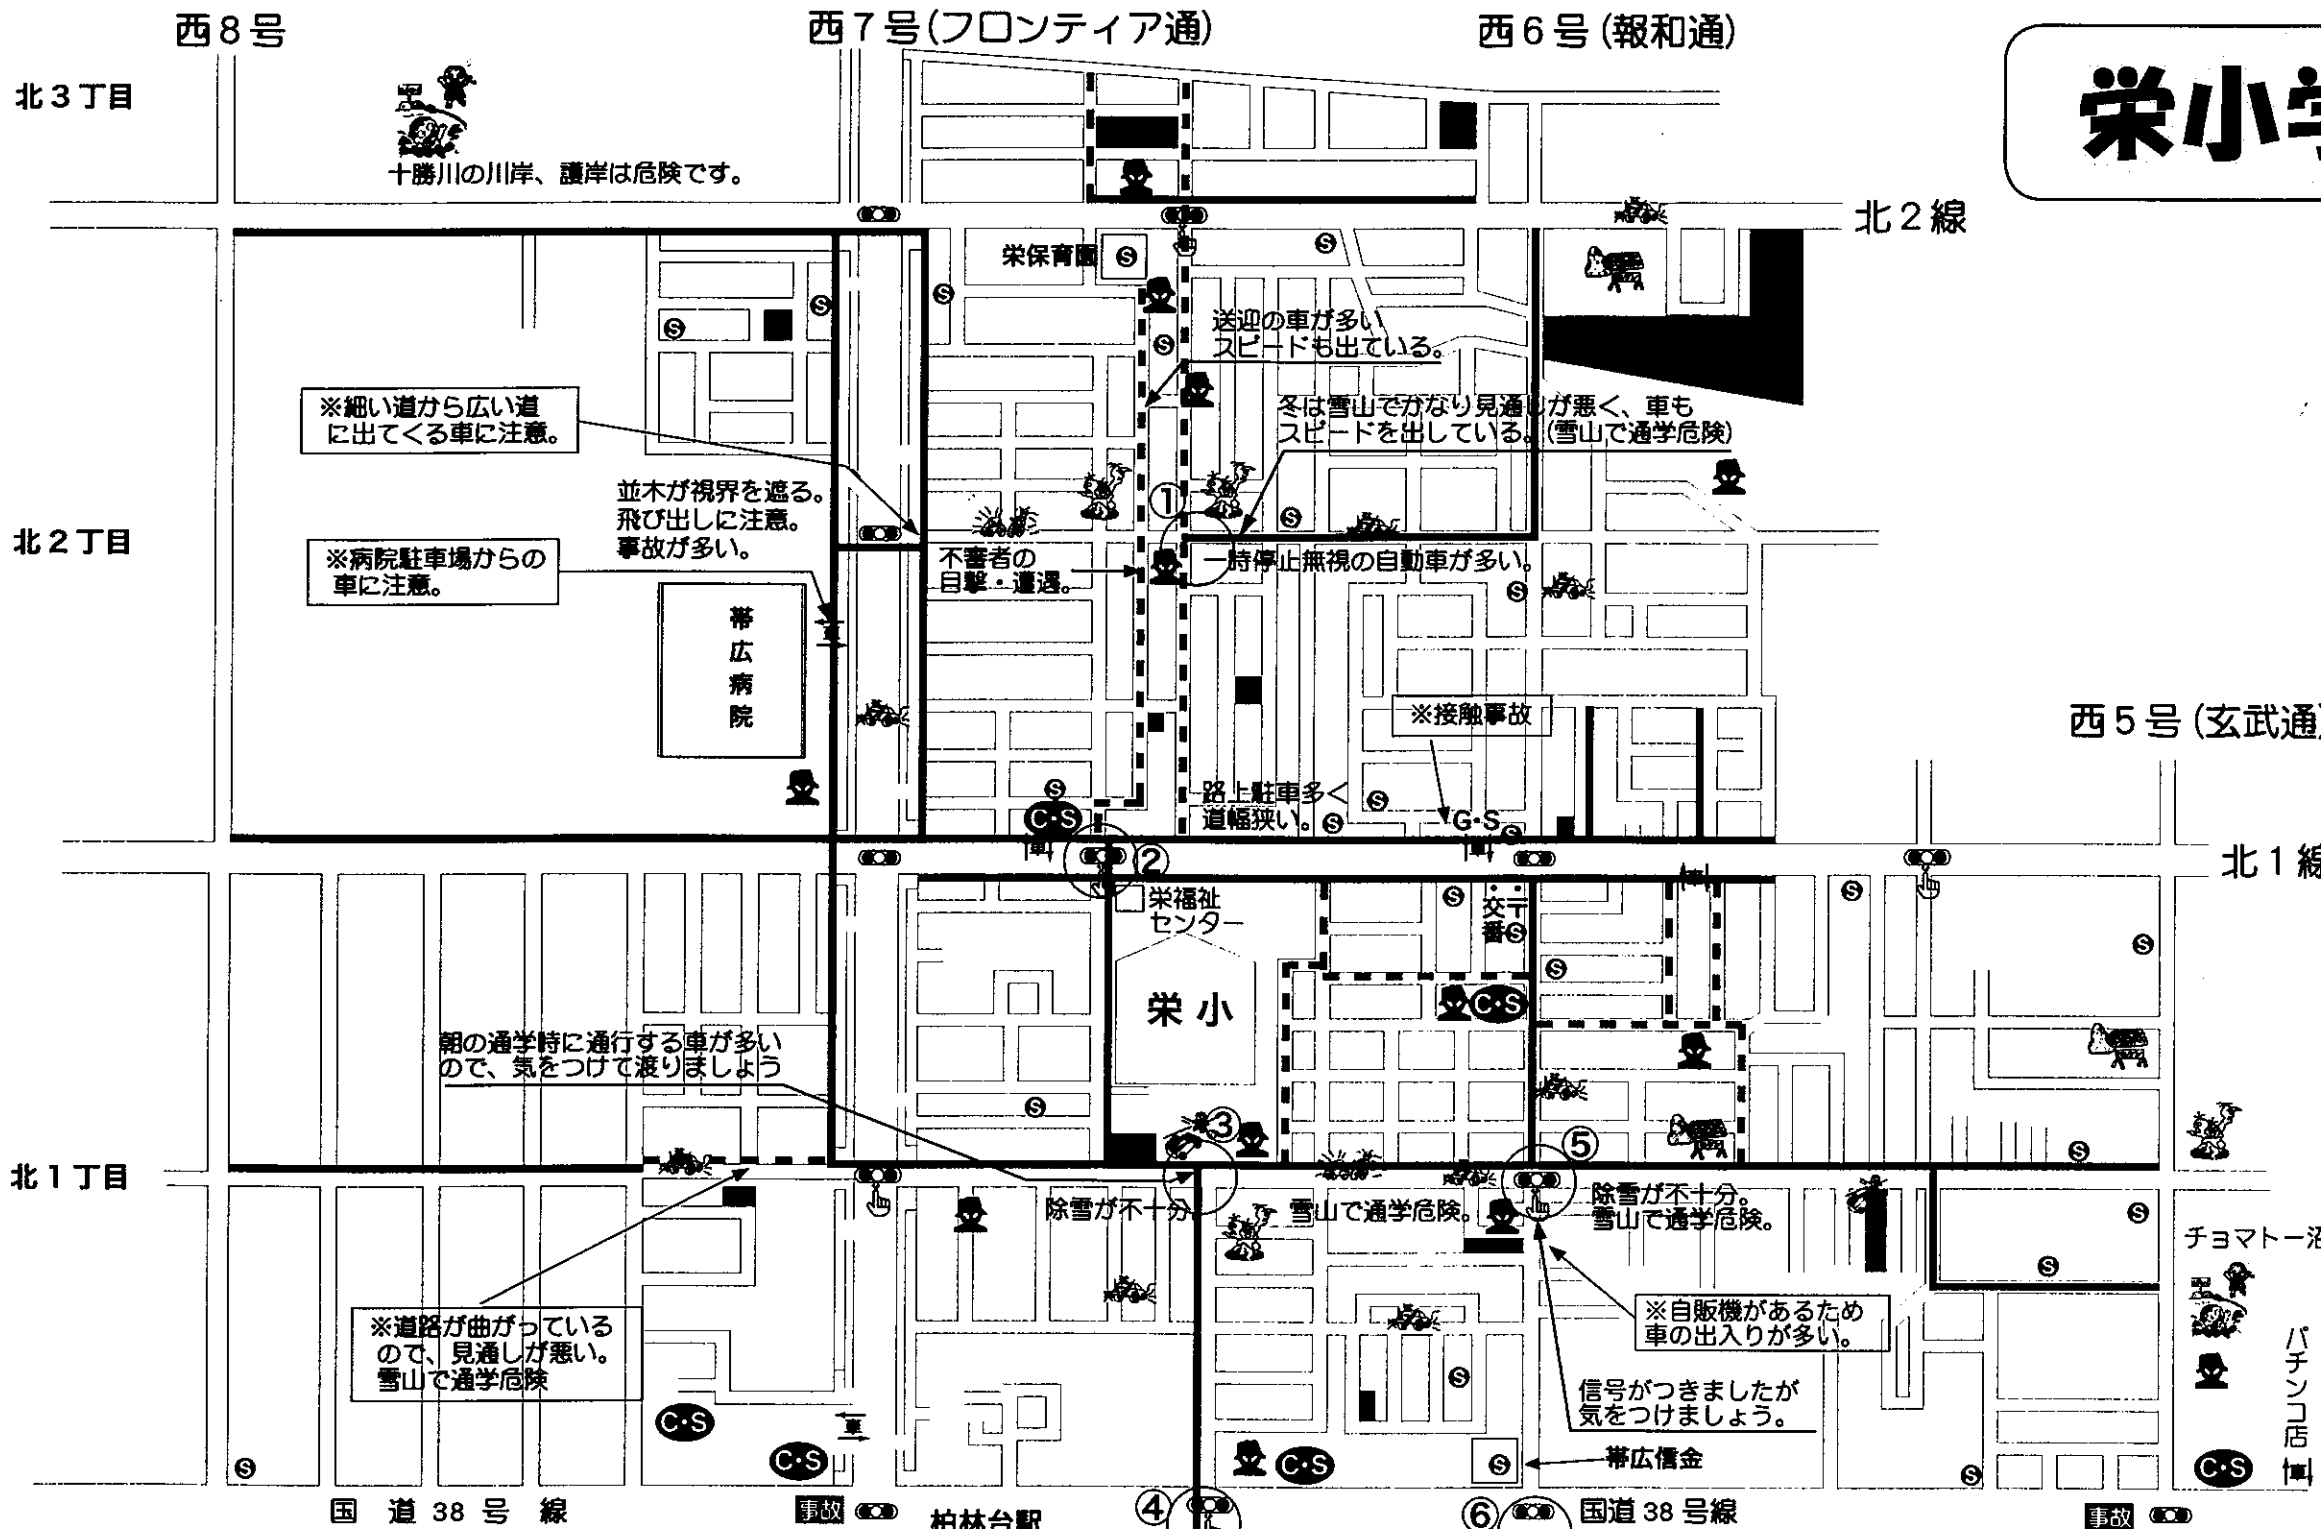

栄小学校安全マップ

栄小学校PTA社会部
令和5年4月

- 実線は歩道のある通学路。
- 破線は歩道のない通学路。
- 自動信号。
- 手押し信号。
- よく見て渡りましょう。信号または横断歩道がありません。
- スピードを出す自動車が多く、危険。
- 事故 危険、過去に死亡事故。
- 駐車場の出入りが多く、危険。
- 公園等からの飛び出し注意。
- 歩道駐車等の自動車が多い。自転車は特に注意して下さい。
- 資材置場です、中に入らないで。
- 過去に不審者の目撃情報があった。
- 水の事故に気を付けて下さい。
- 子供110の家。
- コンビニ・スーパー
- ガソリンスタンド

- 交通安全指導場所**
- ① 元末長商店交差点
 - ② 北1線手押し信号
 - ③ セフィーラ栄マンション前
 - ④ 国道手押し信号
 - ⑤ レオパレス・八つ富士手押し信号
 - ⑥ 国道魚べい前交差点信号
 - ⑦ 西16条通T字交差点
 - ⑧ はんがい耳鼻科前交差点信号