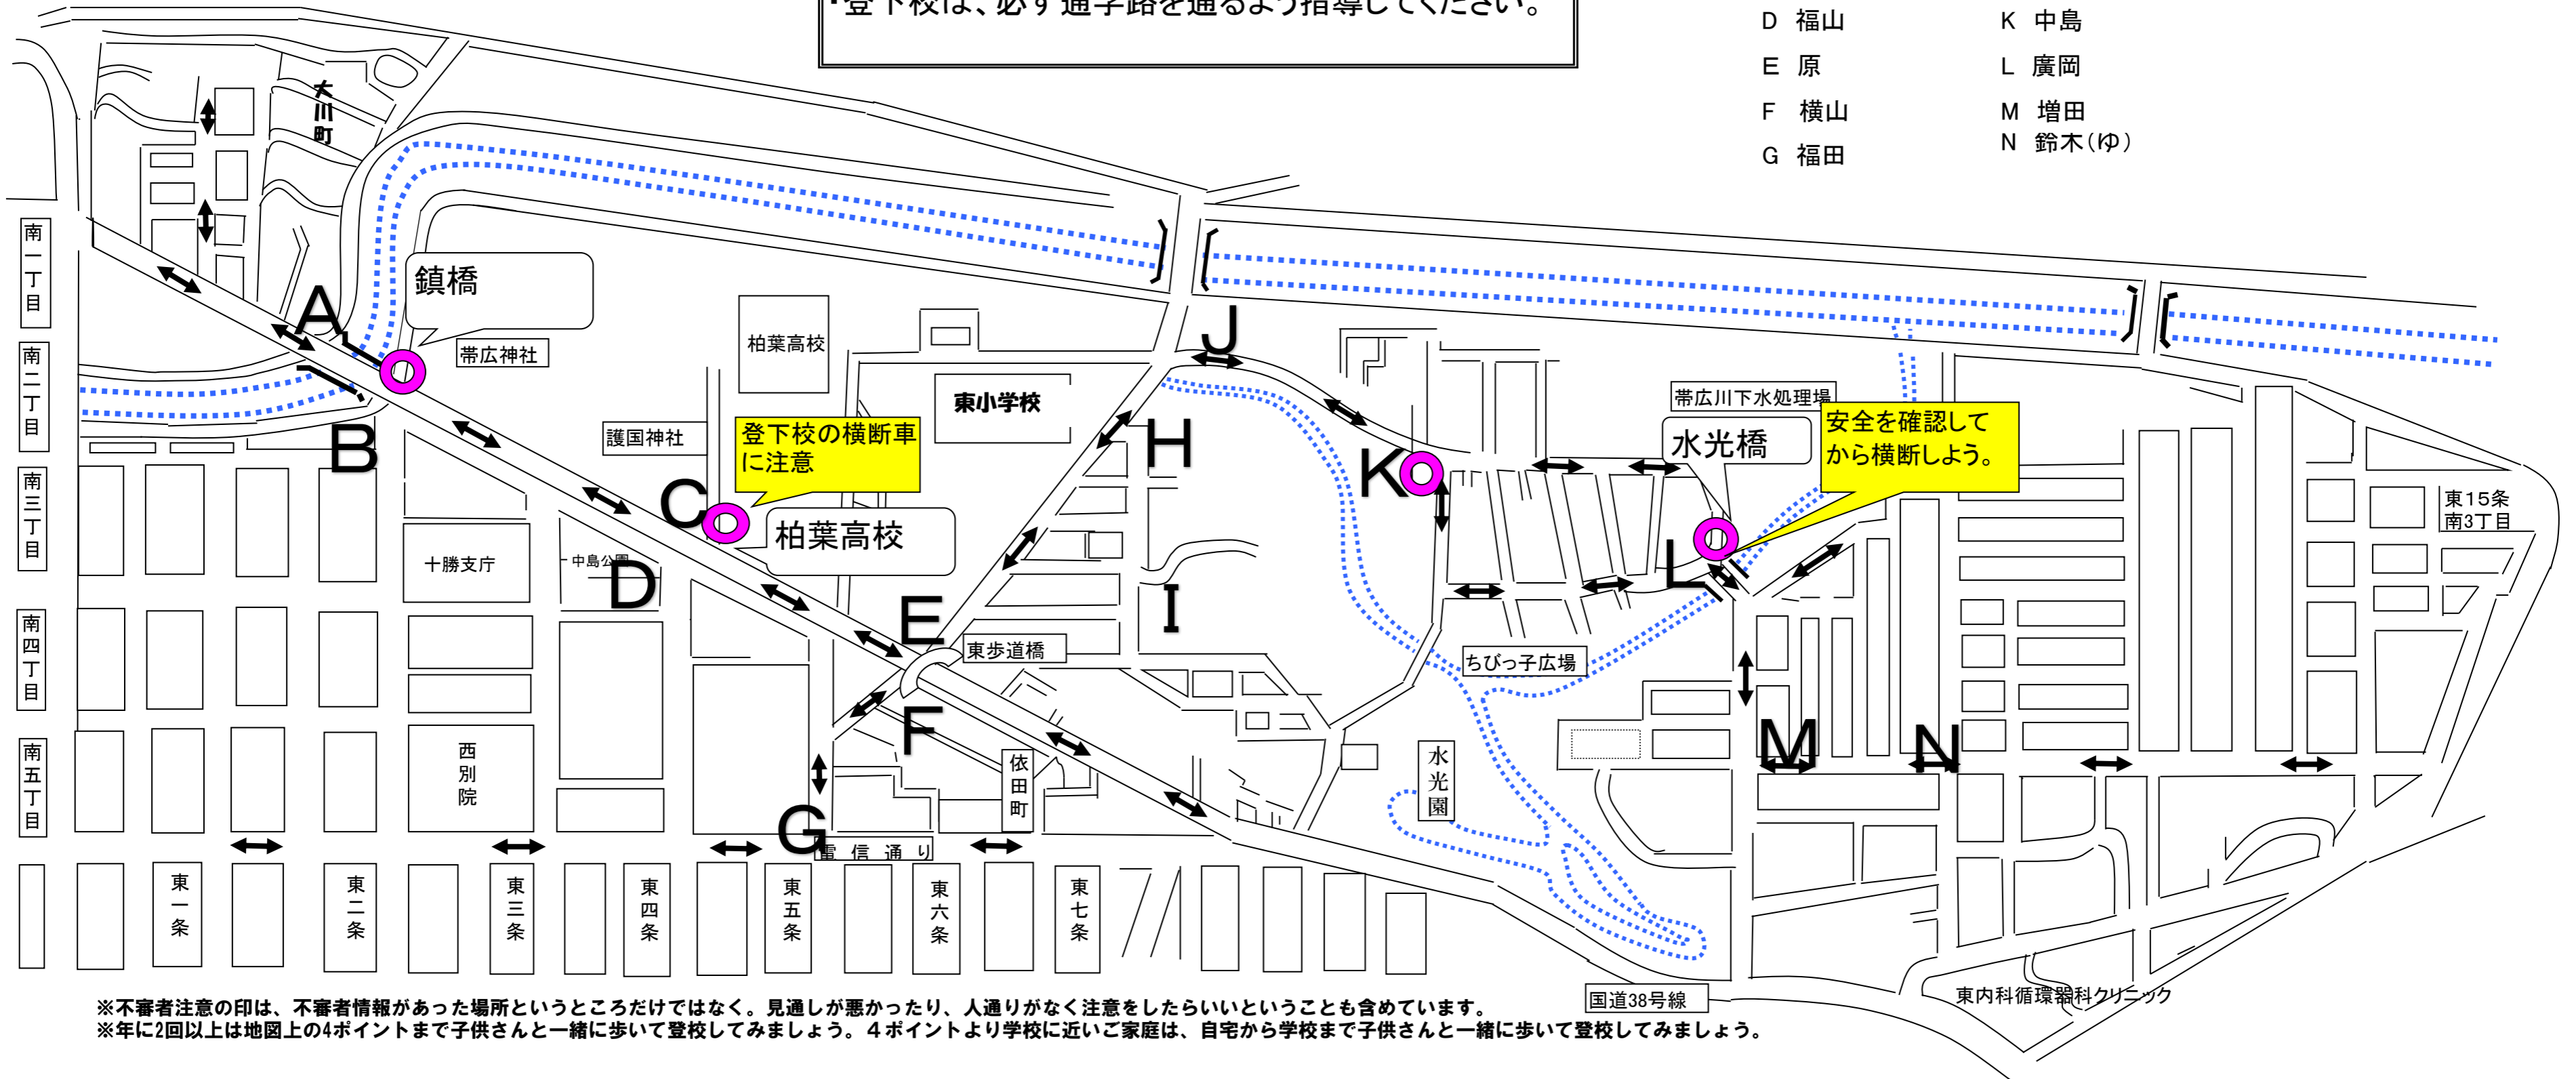

東小学校通学区域図

基本通学路

- ・旧帯広川東は水光橋を渡らせてください。
- ・国道38号線以南は東歩道橋を渡らせてください。
- ・そのほか、最寄の通学路へ出て通学させてください。
- ・登下校は、必ず通学路を通るよう指導してください。

緊急時	登校指導	配置
A 鈴木(こ)	H	教頭
B 田中	I	佐藤
C 黒島	J	堀井
D 福山	K	中島
E 原	L	廣岡
F 横山	M	増田
G 福田	N	鈴木(ゆ)

※不審者注意の印は、不審者情報があつた場所というところだけではなく、見通しが悪かったり、人通りがなく注意をしたらいいということも含めています。
 ※年に2回以上は地図上の4ポイントまで子供さんと一緒に歩いて登校してみましょう。4ポイントより学校に近いご家庭は、自宅から学校まで子供さんと一緒に歩いて登校してみましょう。