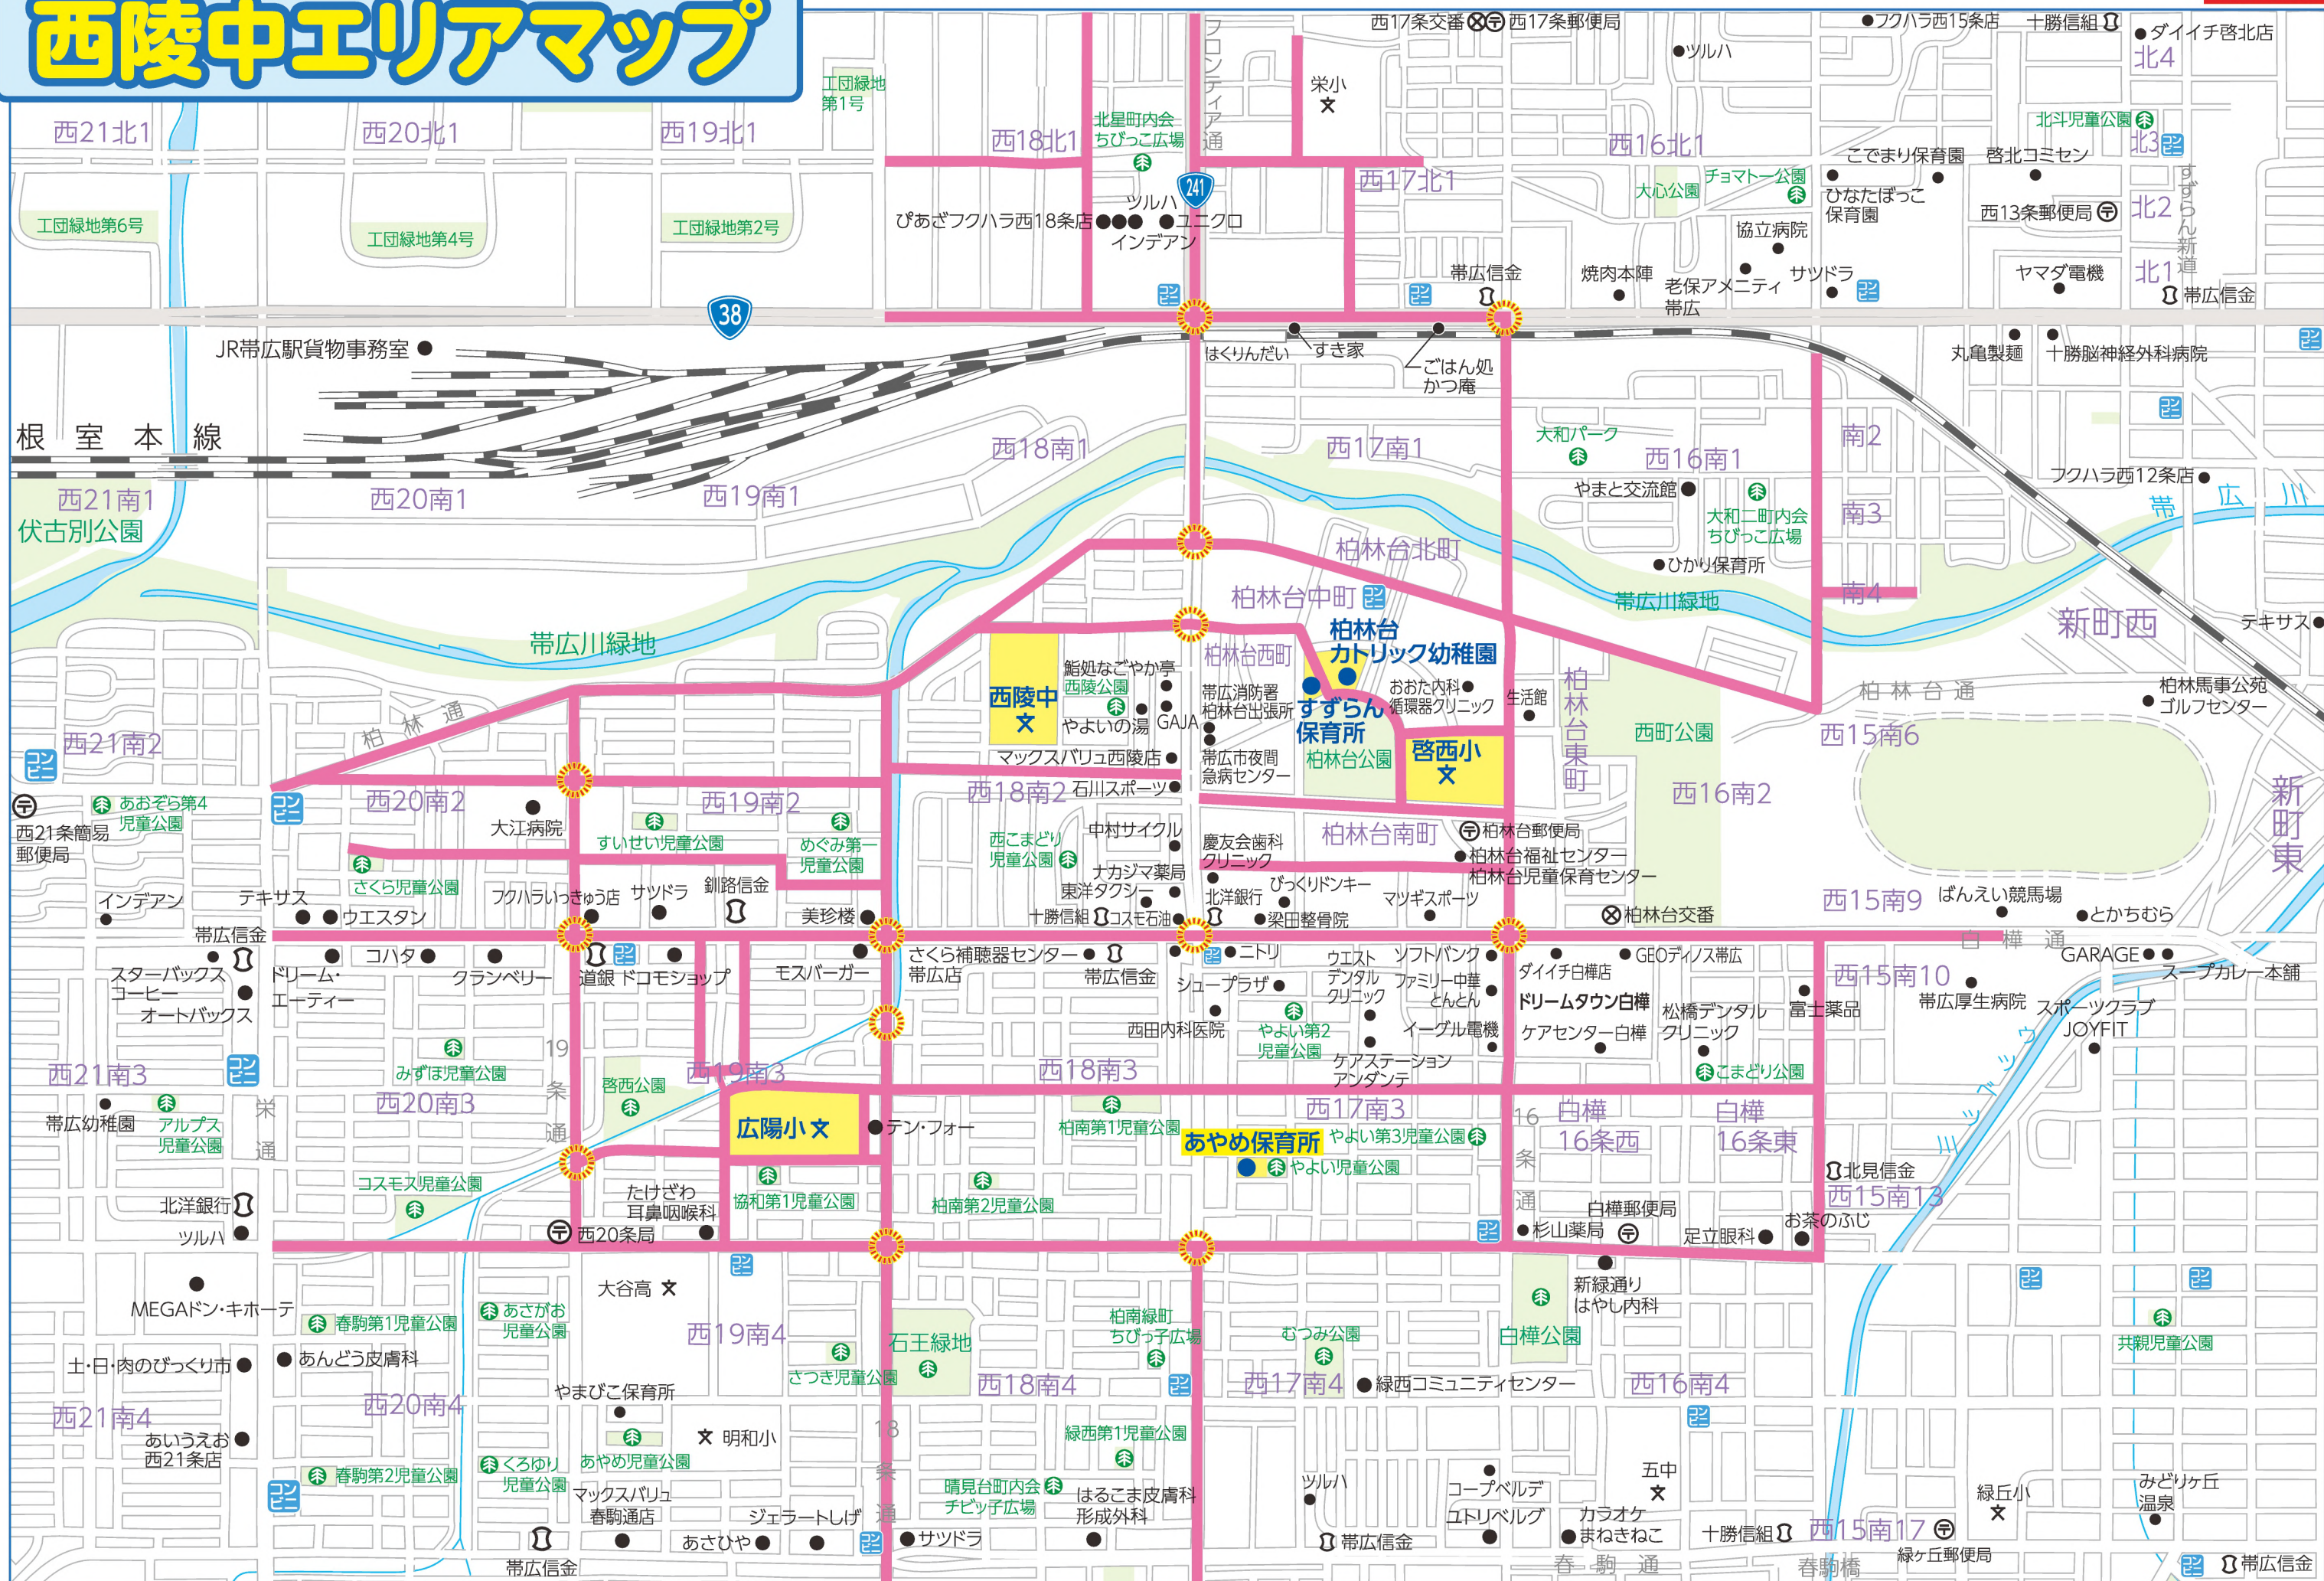

# 西陵中エリアマップ

— 通学路     
  エリアファミリー事業所     
 ☀️ 危険または交通量が多い交差点