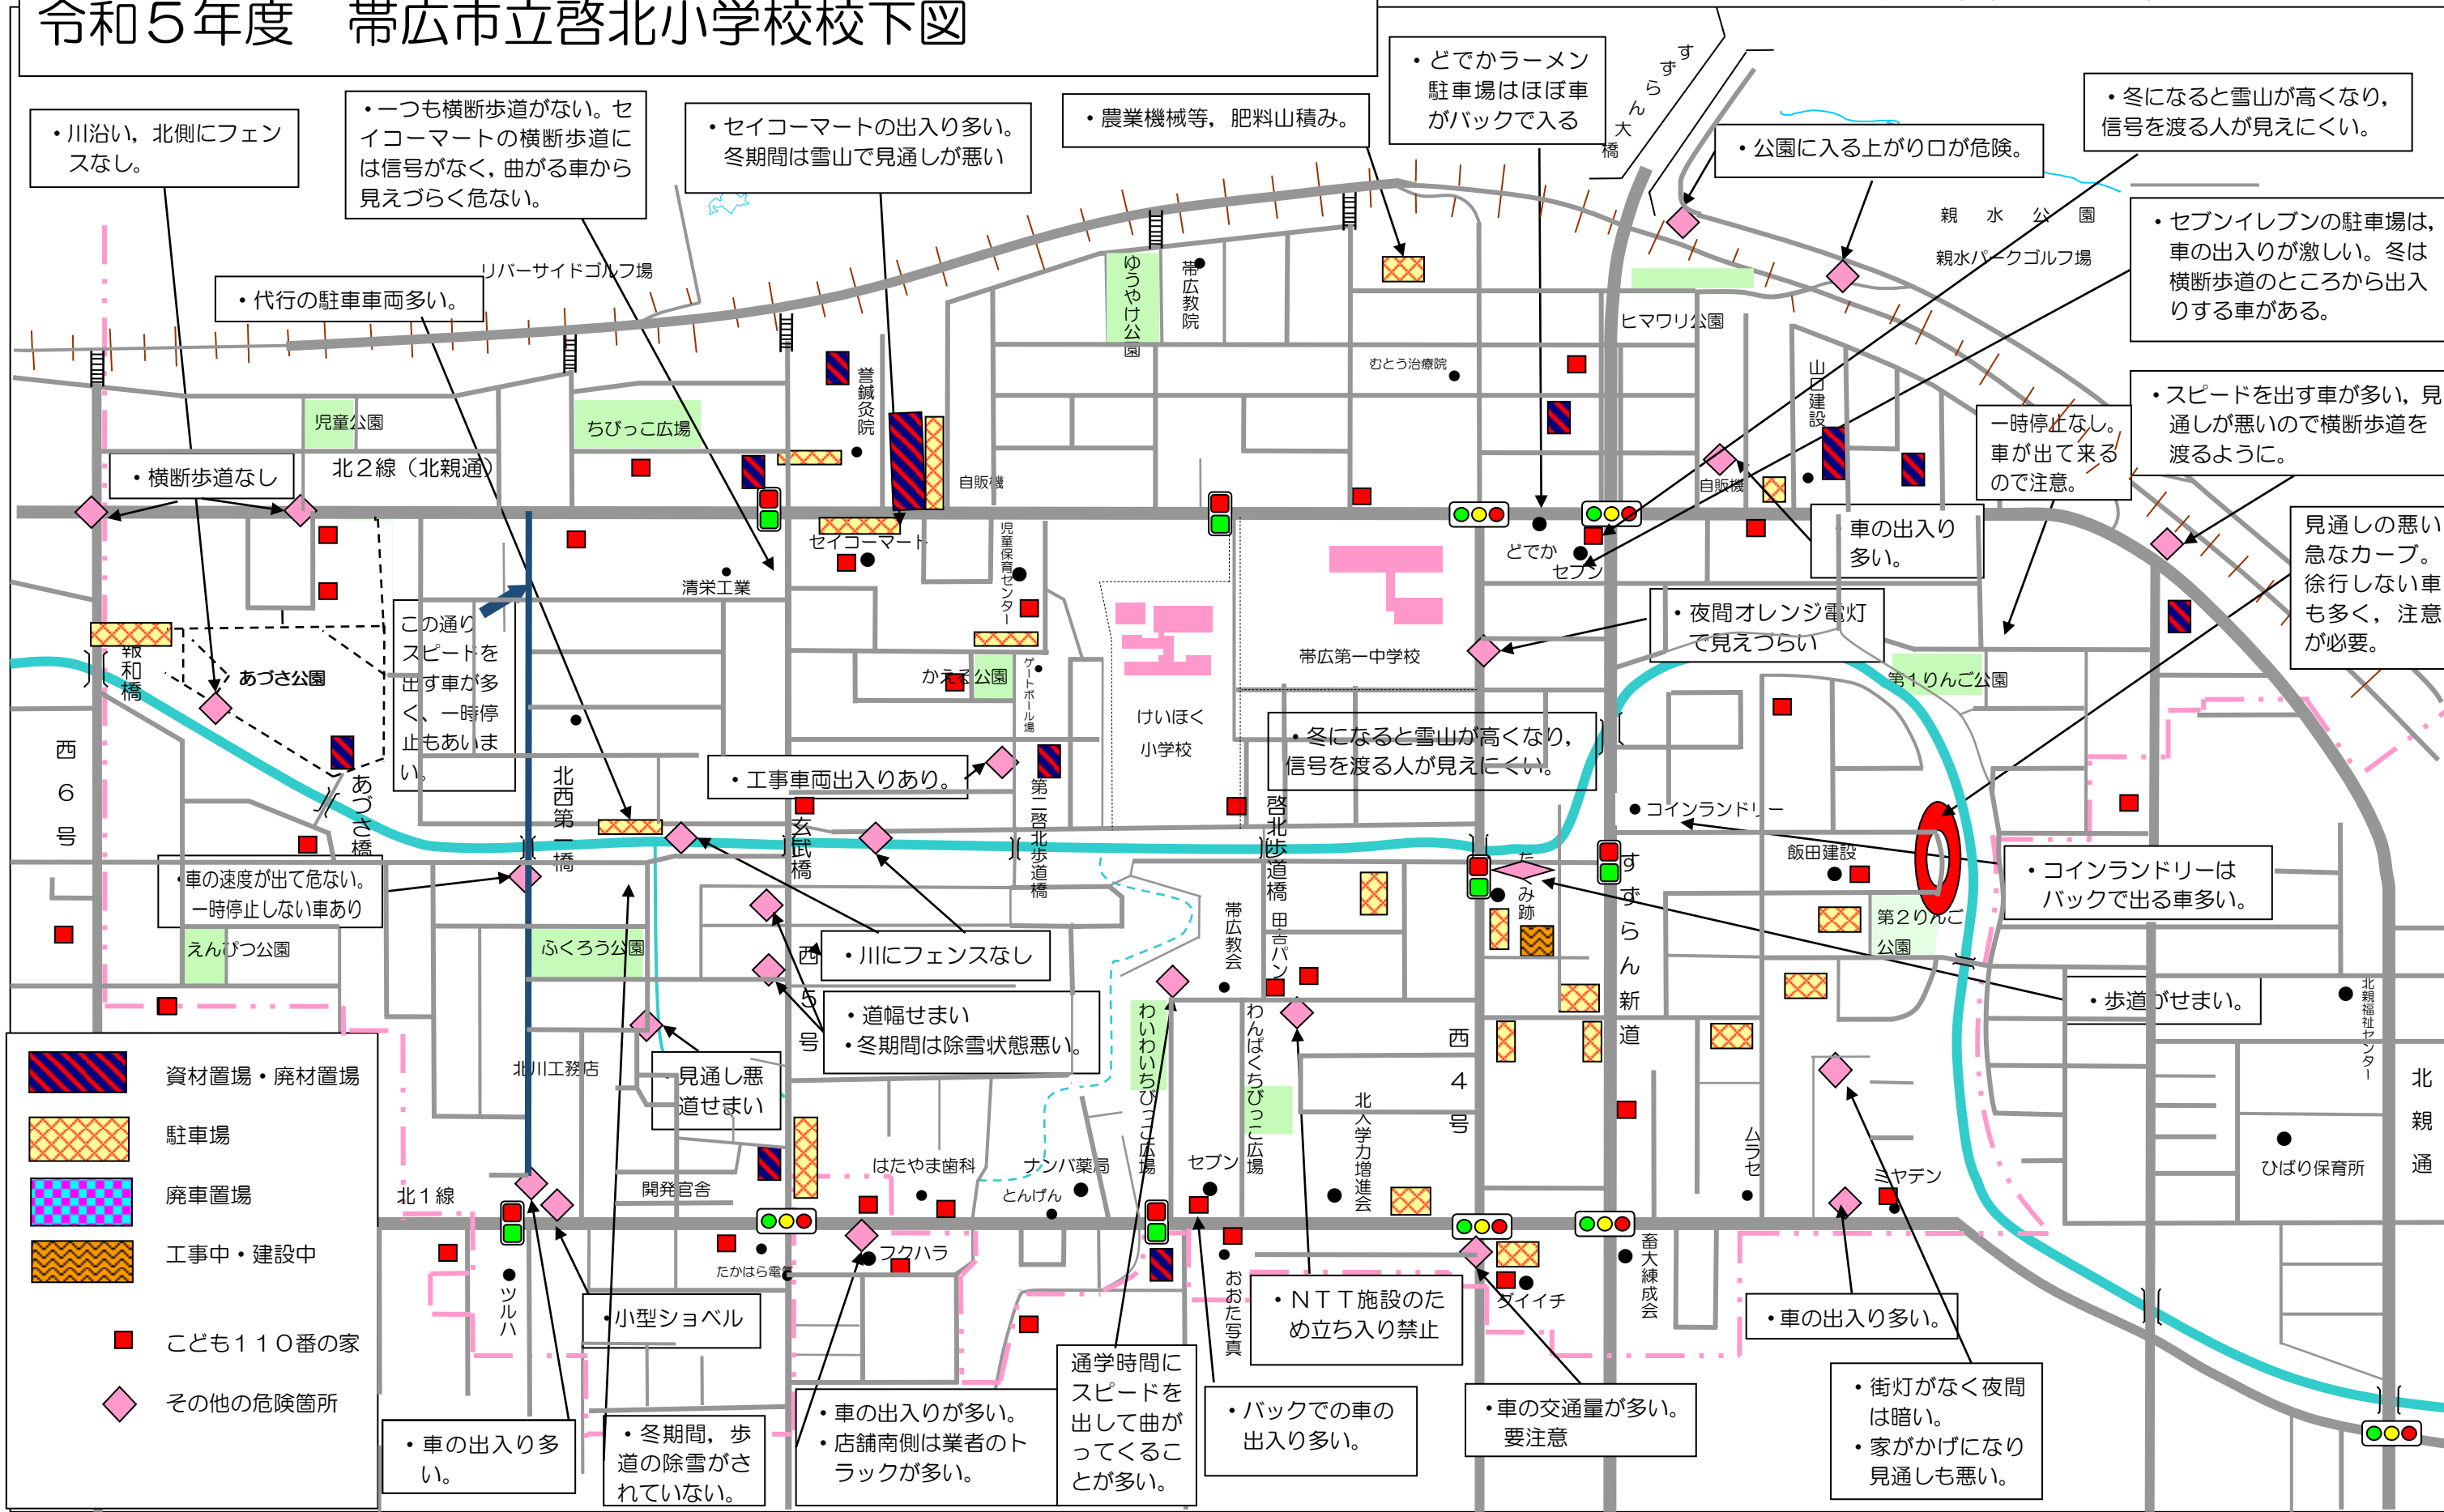

# 令和5年度 帯広市立啓北小学校校下図

＜啓北小学校PTA作成＞

○ 危険箇所を確認し、ご家庭での安全指導に活用ください。  
 ○ 危険箇所のフェンスの中には入ってはいけません。  
 ○ 公園や広場の位置を記入しました。お子さんが遊んでいる場所を確認してください。