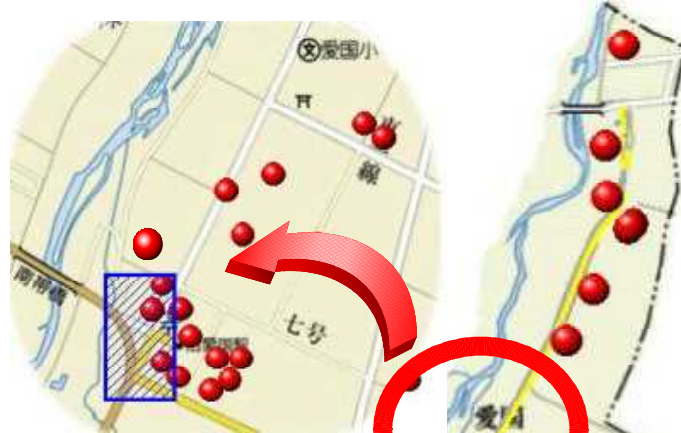

地域安全マップ

帯広第七中学校

子ども110番の家

交通事故注意エリア

■印は高規格道路の高架下のトンネル付近・市街地の国道付近が危険箇所です。常に安全確認が必要です。

●印は「子ども110番の家」としてご協力いただいている場所です。通学路を通る生徒は「子ども110番の家」の旗を必ず確認してください。

不審者対策

不審者を見かけたら、近づかない！！

不審者を見かけたら、すぐ110番通報！！

不審者に追いかけられたら、「近くの家にかげ込む」「近くの大人に助けを求める」！！

通報先①	☎ 1 1 0 番
通報先②	大正駐在所 ☎ 6 4 - 5 1 1 0
通報先③	帯広第七中学校 ☎ 6 4 - 5 1 4 0