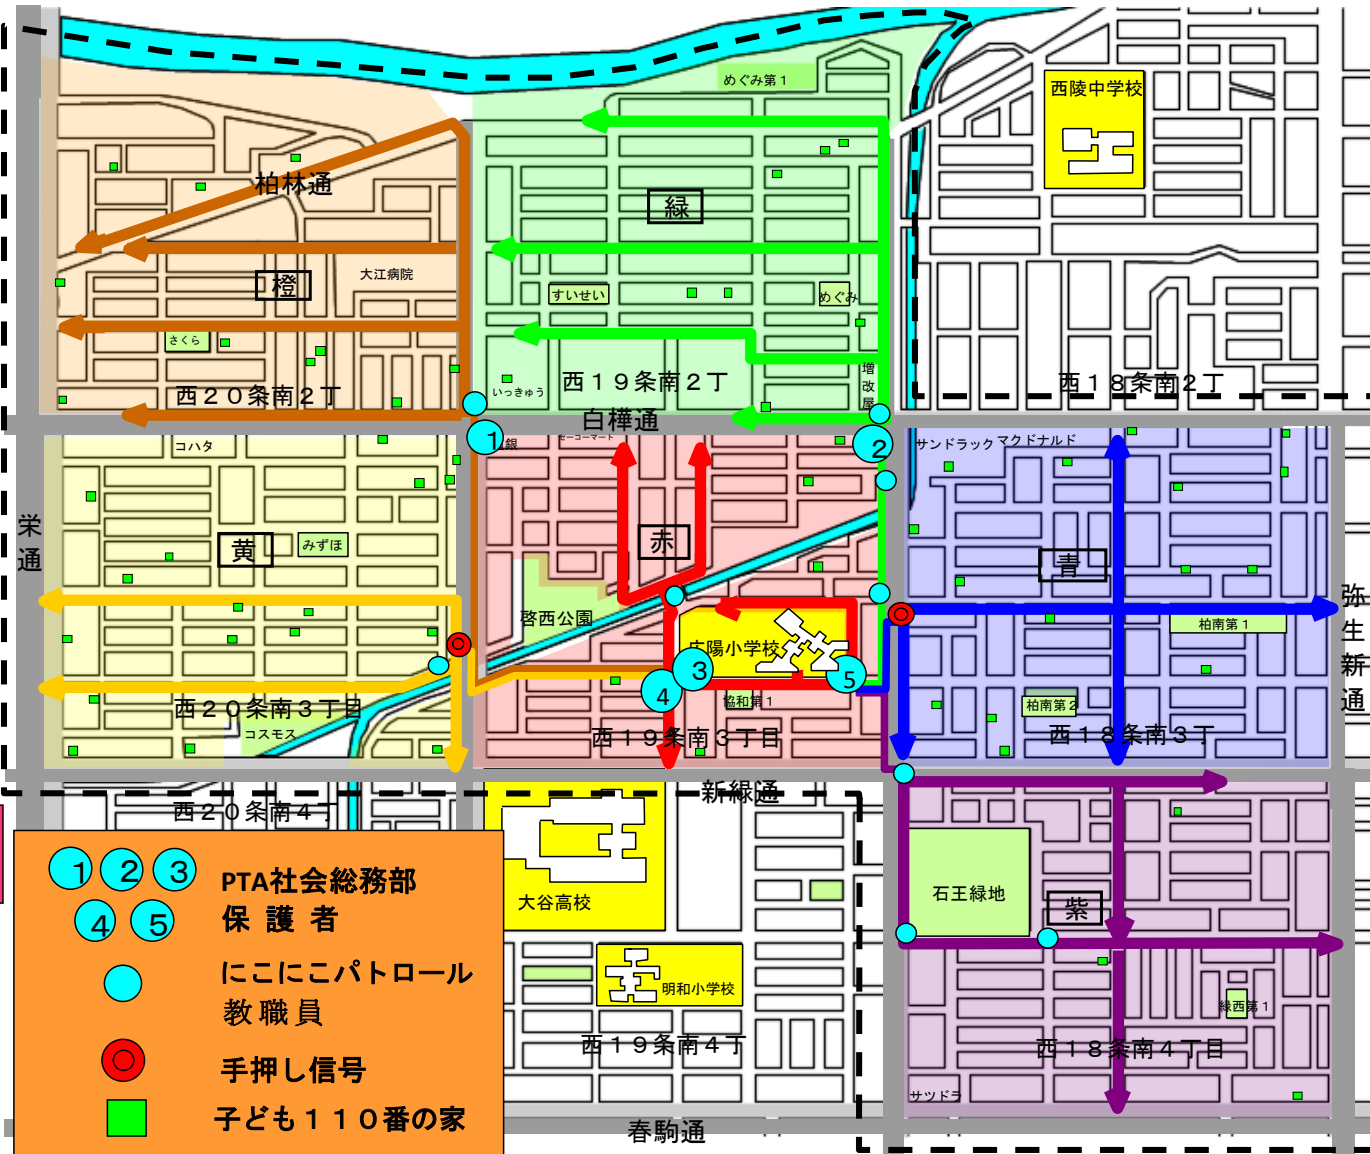

学校安全マップ

集団下校・通学路確認用

帯広市立
 広陽小学校
 令和5年4月

- ①～道銀前 7:40～7:55 ②～増改屋 7:40～7:55
- ③④～広陽小学校グラウンド南西角(住宅側・グラウンド側に分かれる) 7:45～8:05
- ⑤～広陽小学校敷地南東角(すずらん広場) 7:45～8:05

太い色線の矢印は通学路です。

・集団下校の際は、この通学路を通して児童を帰宅させます。
 ・登下校時にはできるだけこの通学路を通らせて下さい。
 ・しらかば通りの手押し信号は、登下校では使いません。

※登校時はお住まいの方面から
 登校させると
 近隣の通学路
 小中学校の
 登校時にお
 近隣の通学
 登校させると