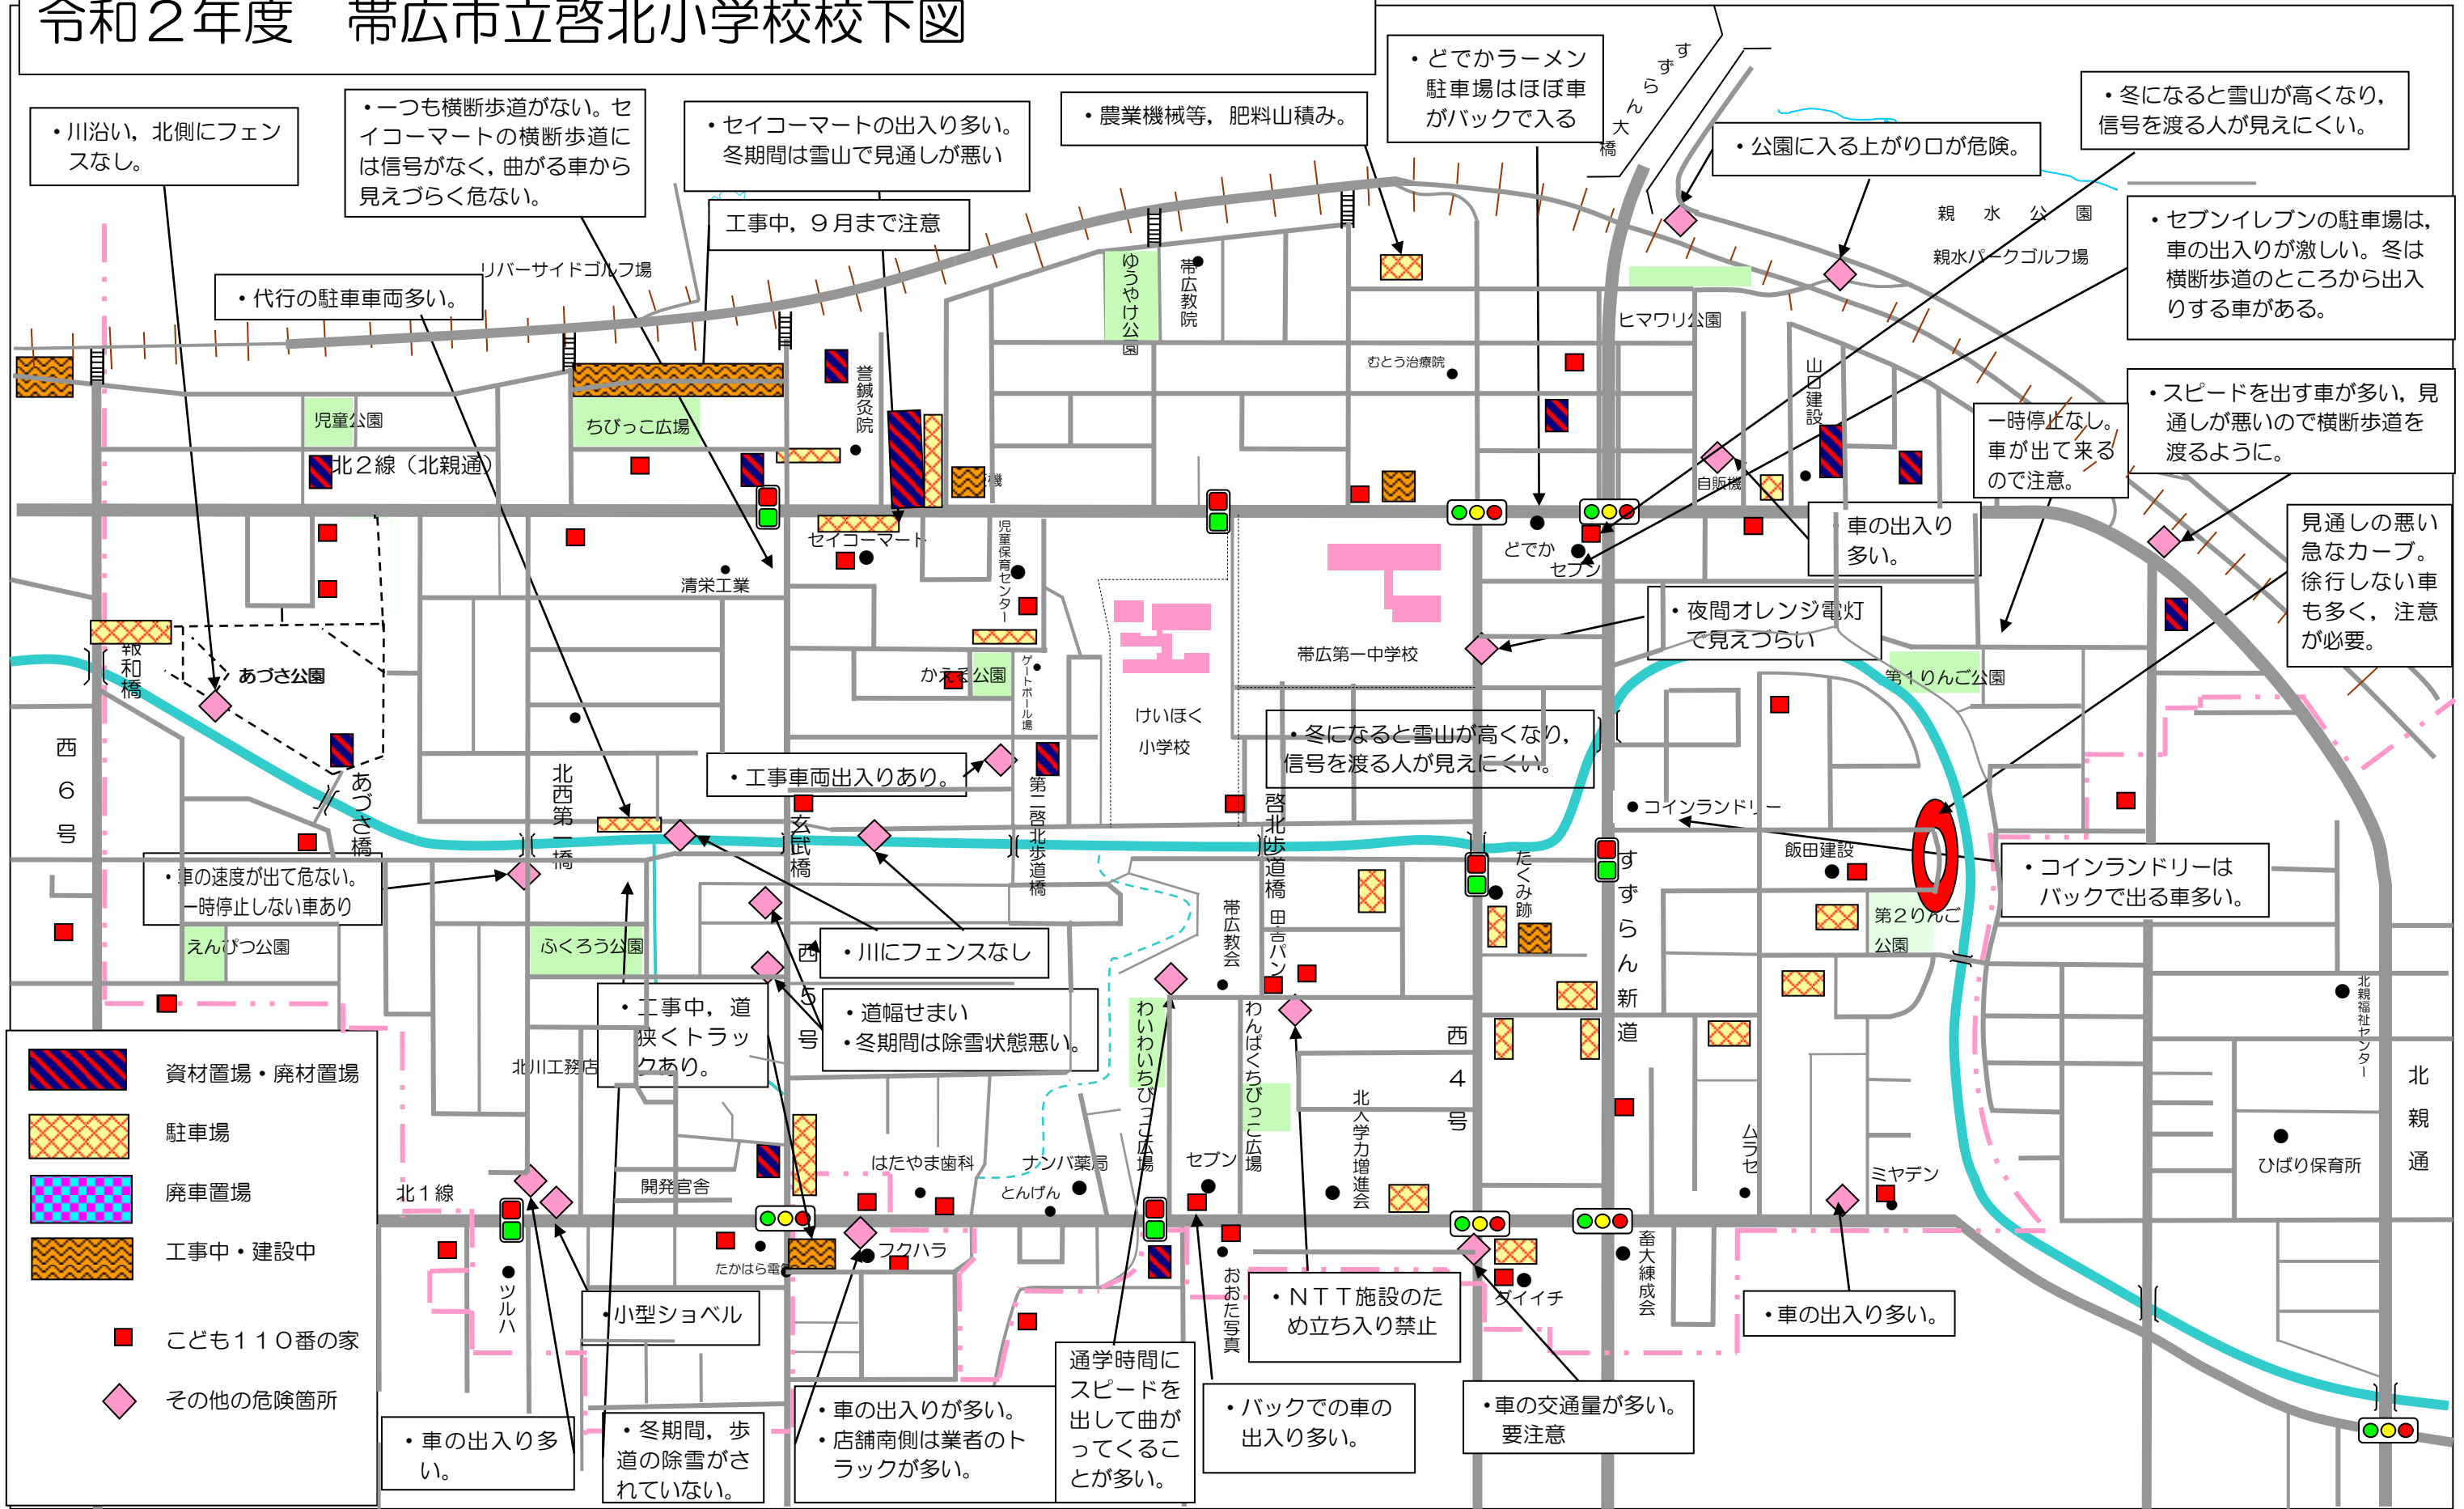

# 令和2年度 帯広市立啓北小学校校下図

＜啓北小学校PTA社会部作成＞

○ 危険箇所を確認し、ご家庭での安全指導に活用ください。  
 ○ 危険箇所のフェンスの中には入ってはいけません。  
 ○ 公園や広場の位置を記入しました。お子さんが遊んでいる場所を確認してください。