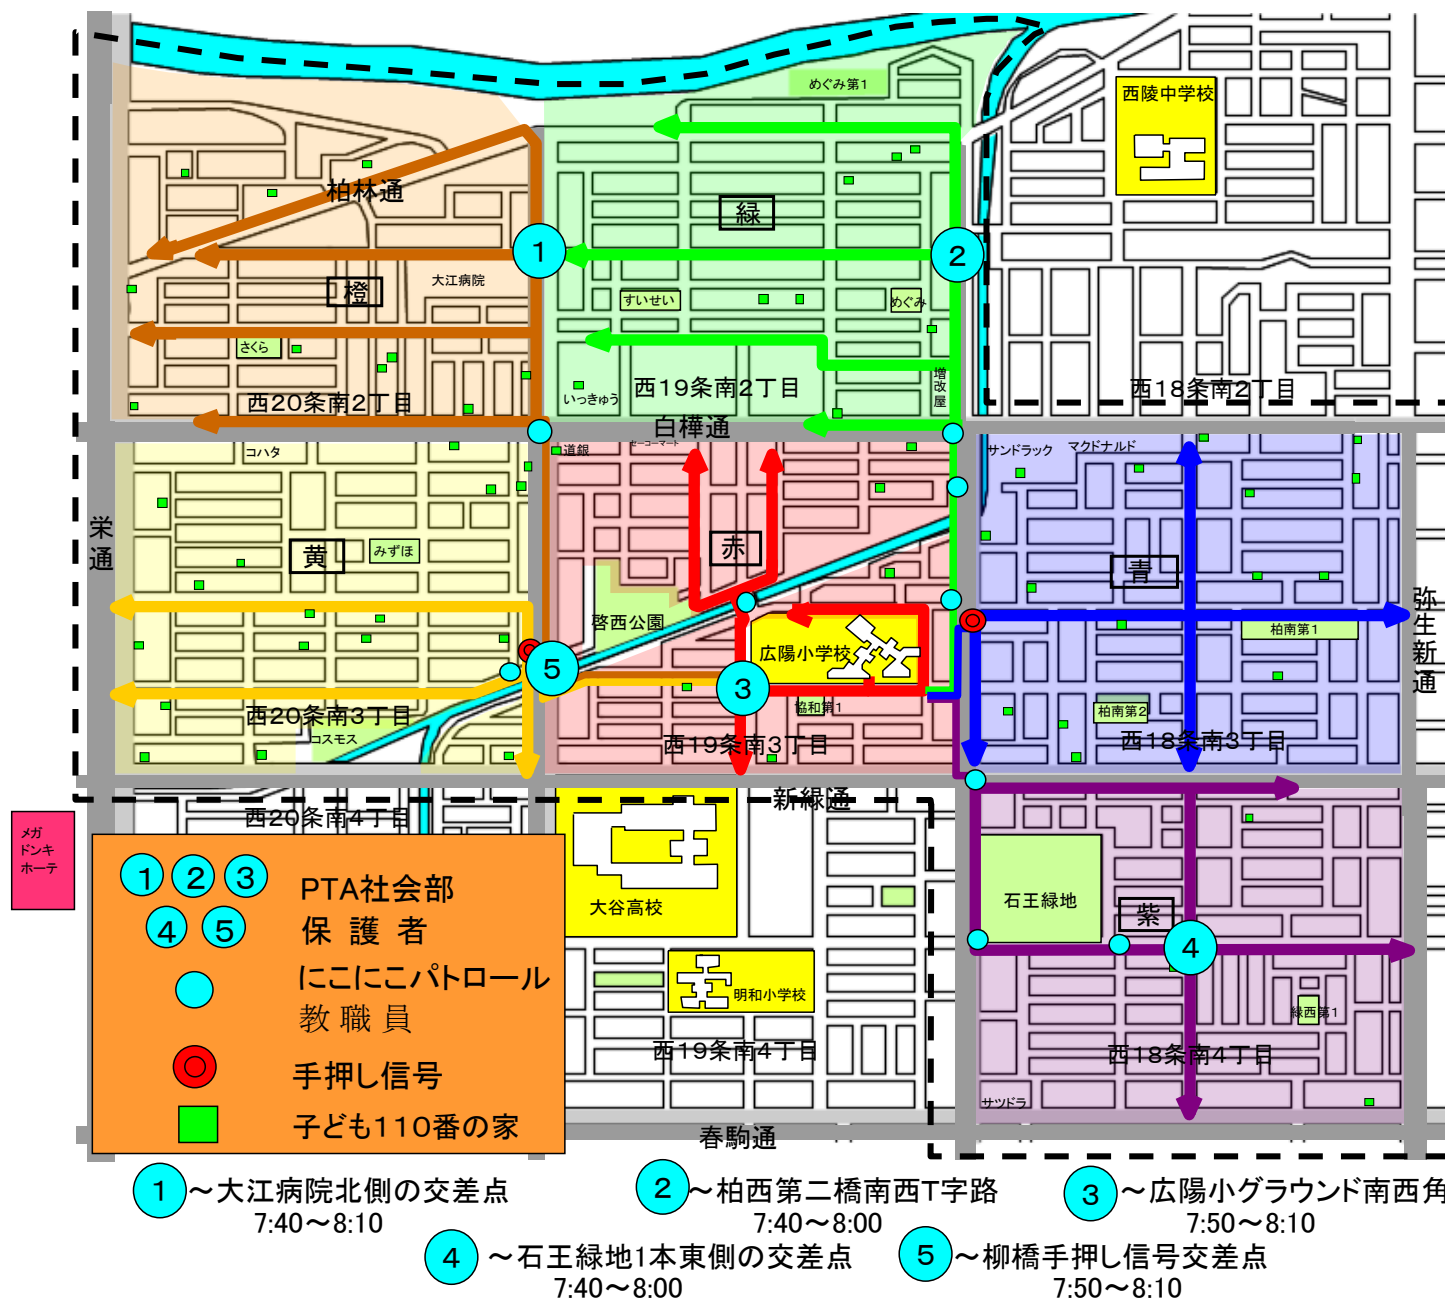

# 学校安全マップ

交通安全見守り活動

帯広市立  
広陽小学校

令和2年4月10日  
一部改訂

太い色線の矢印は通学路です。

・集団下校の際はこの通学路を通過して児童を帰宅させます。  
・登下校時にはできるだけこの通学路を通らせて下さい。  
・しらかば通りの手押し信号は、登下校では使いません。

※登校時はお住まいの地点から広陽小学校の方向に一番近い通学路に出て登校させ下さい。下校時は登校時と同じ経路を通過して下さい。