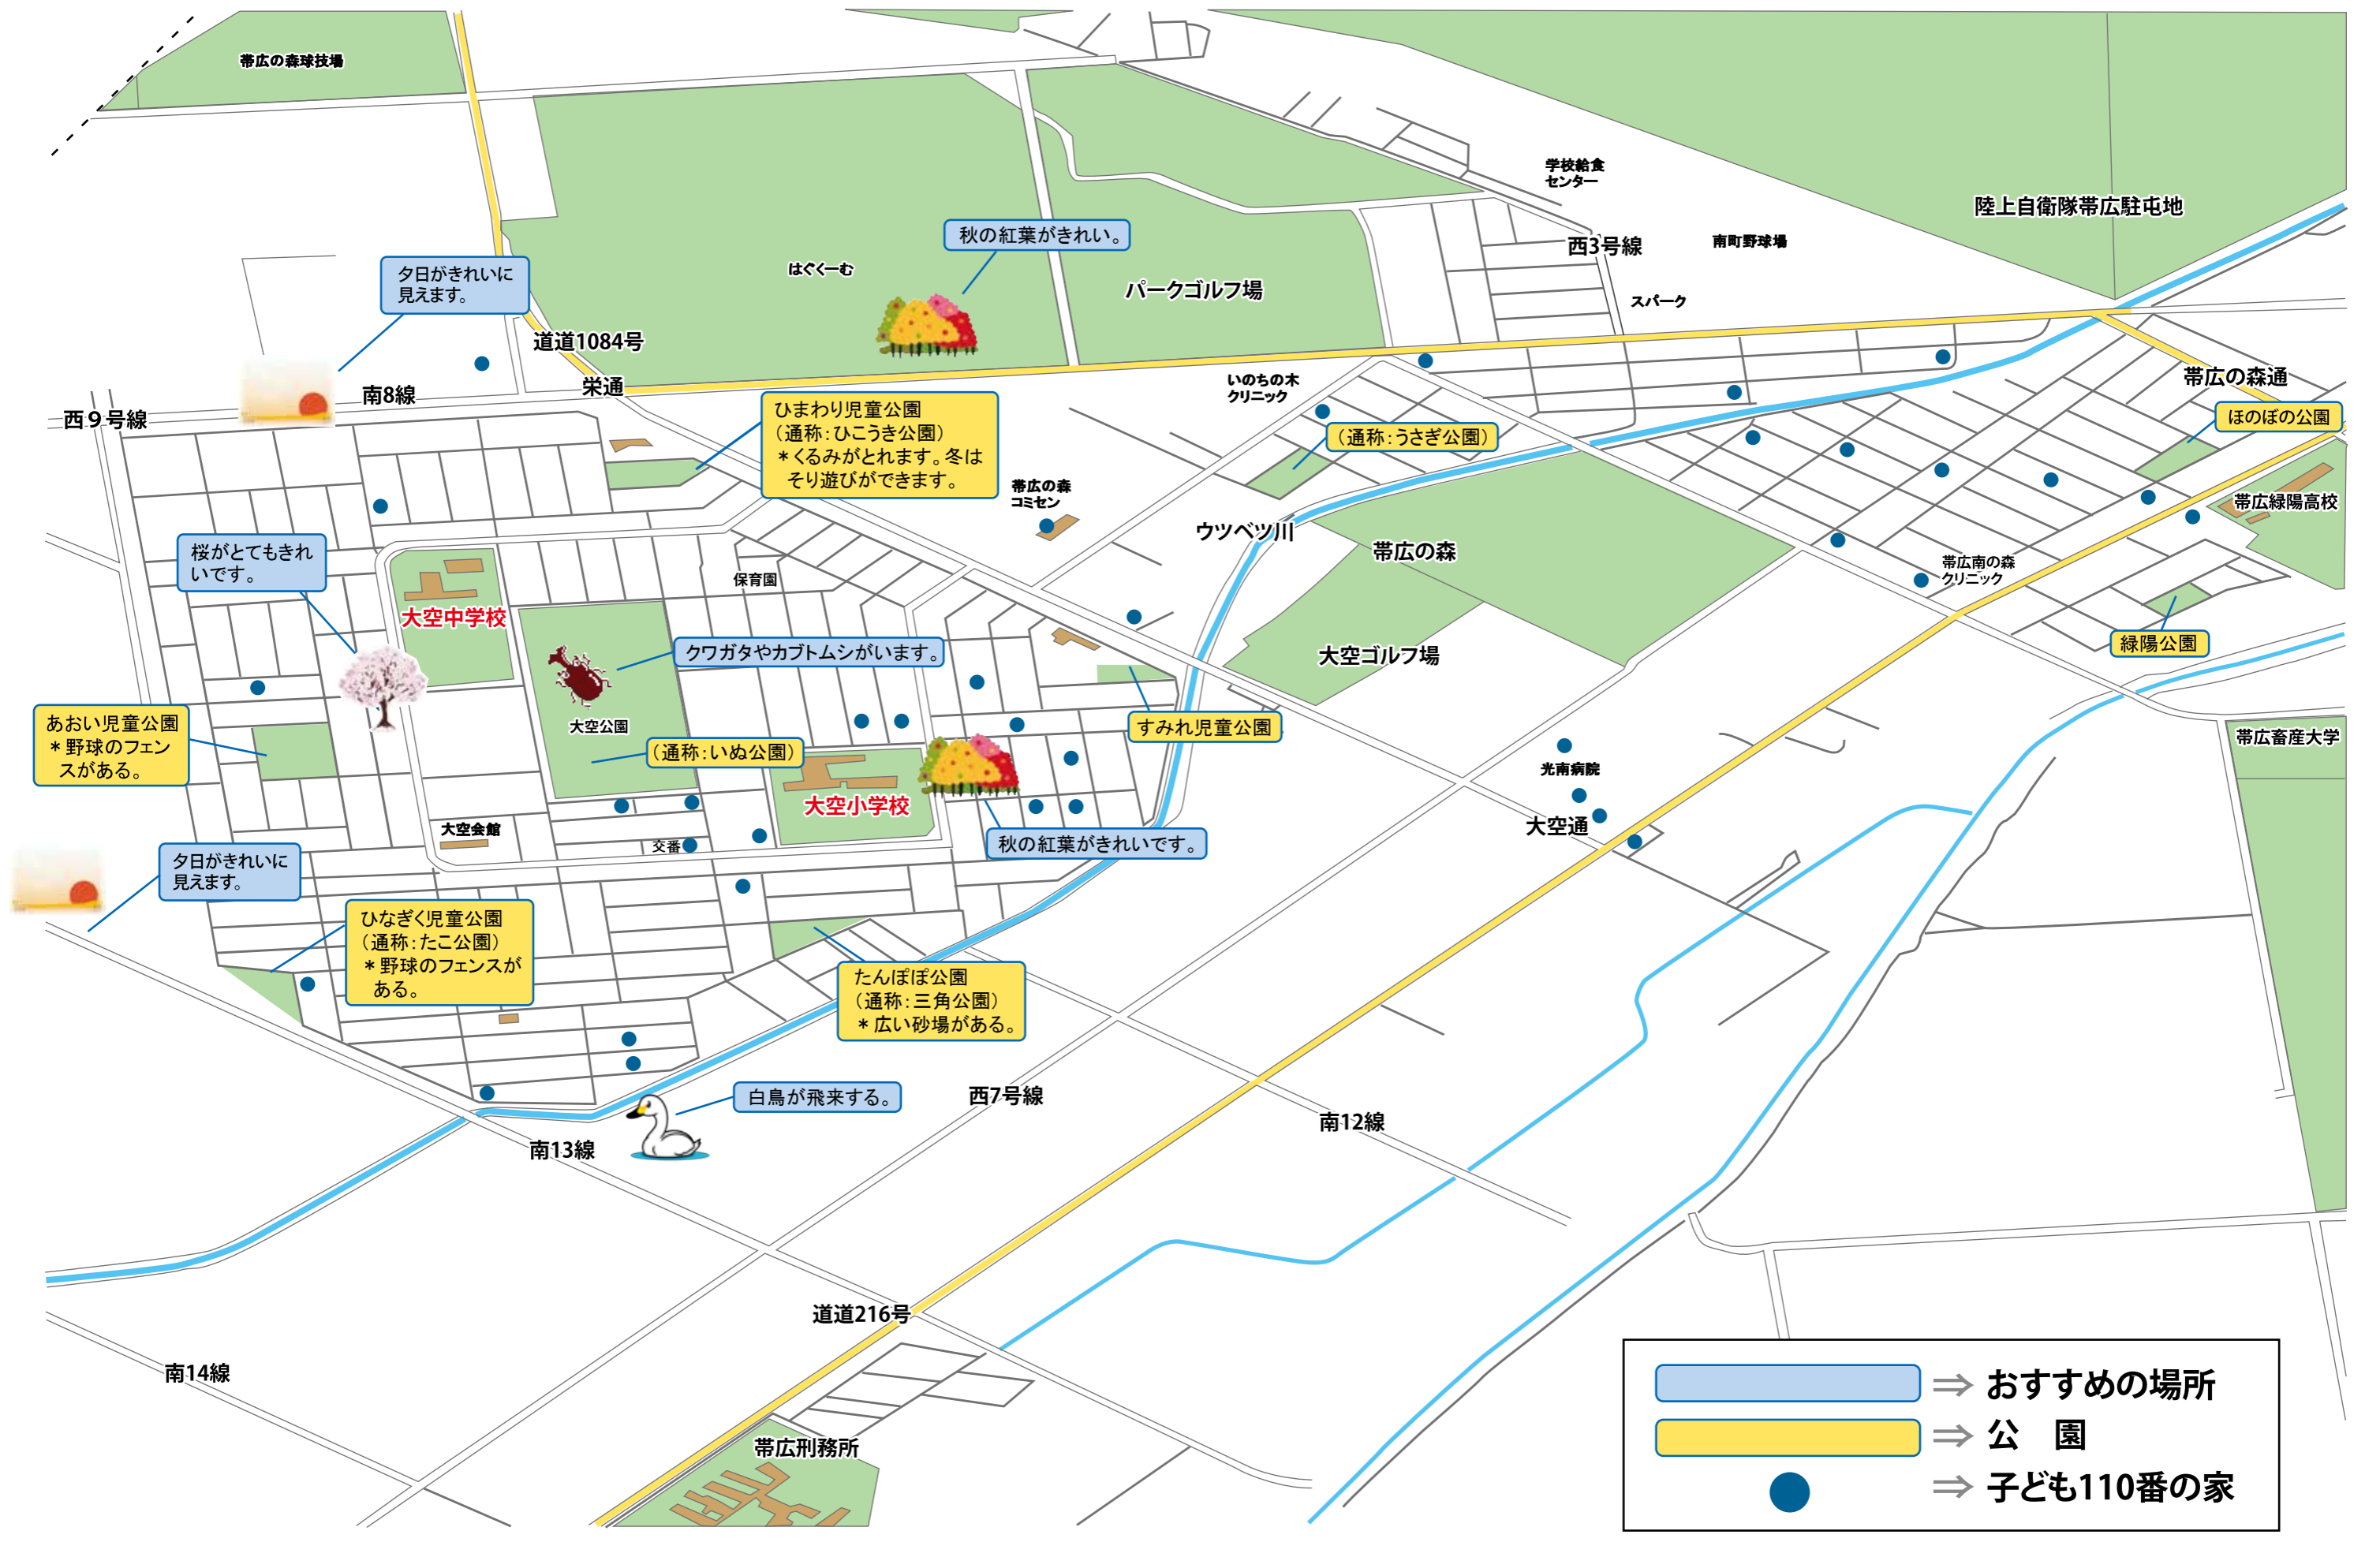

おおぞら安全マップ

令和2年2月 改訂

⇒ おすすめの場所
 ⇒ 公園
 ⇒ 子ども110番の家