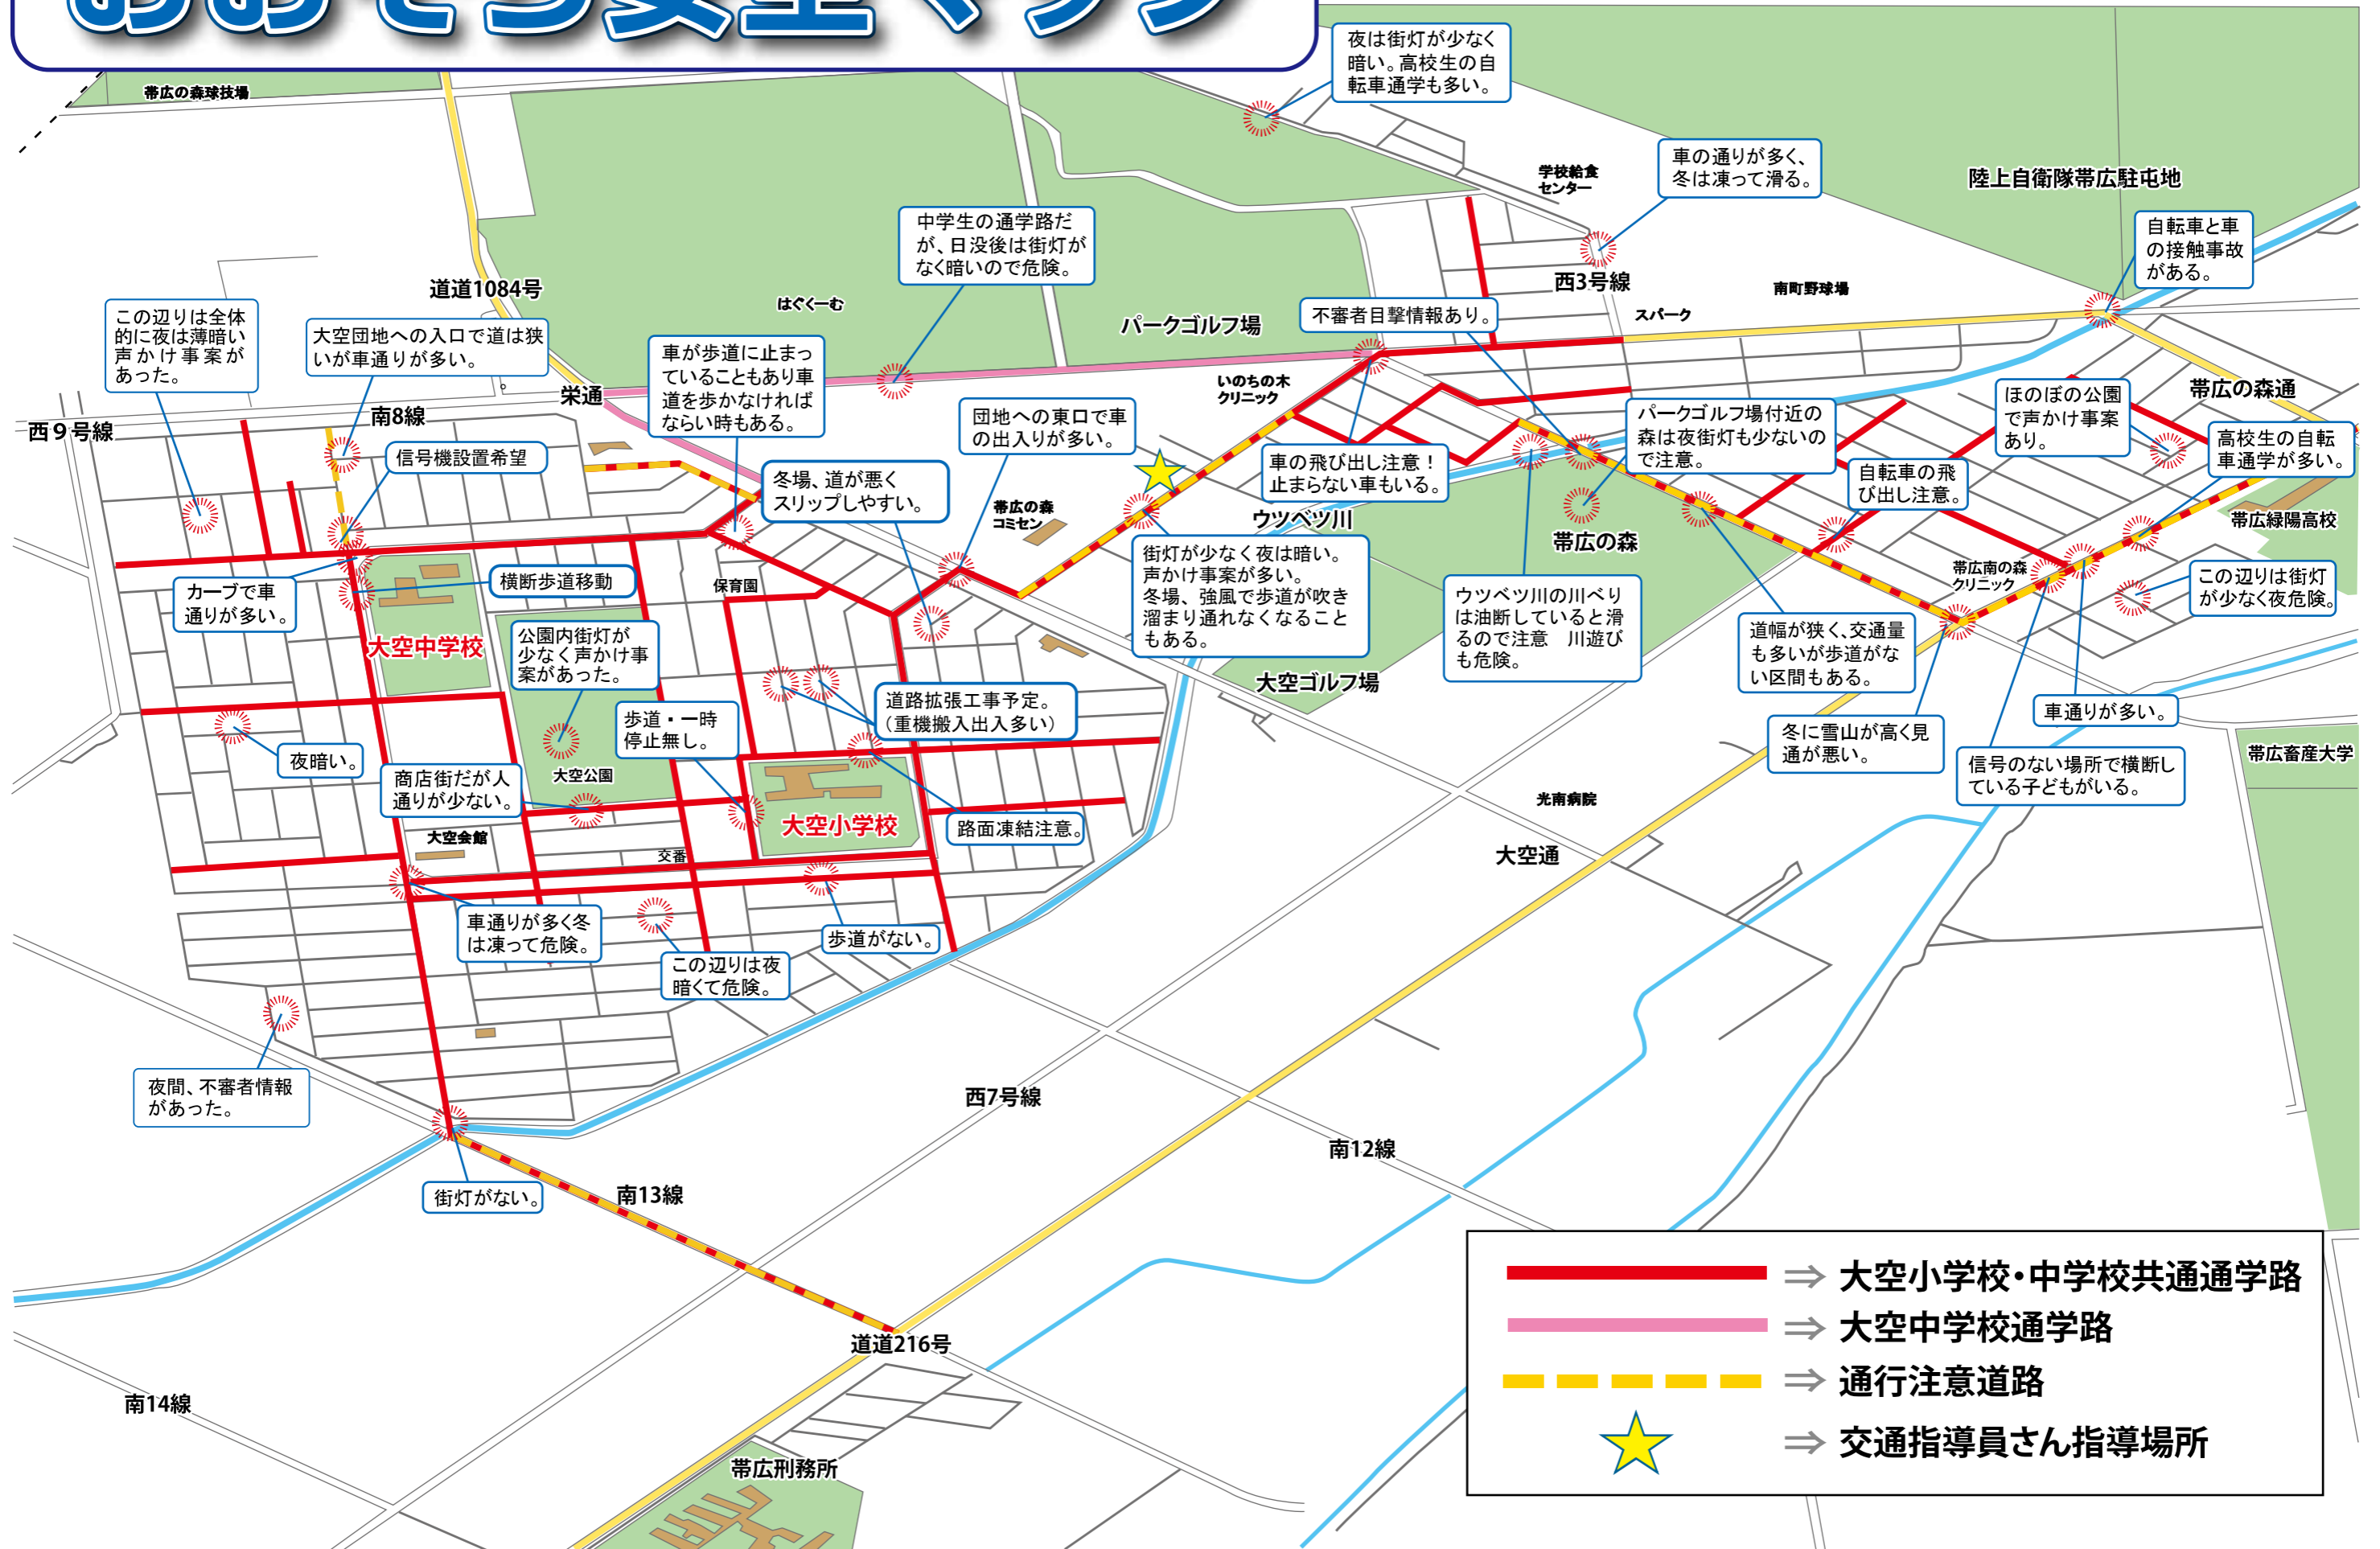

おおぞら安全マップ

令和2年2月 改訂

⇒ おすすめの場所
 ⇒ 公園
 ⇒ 子ども110番の家