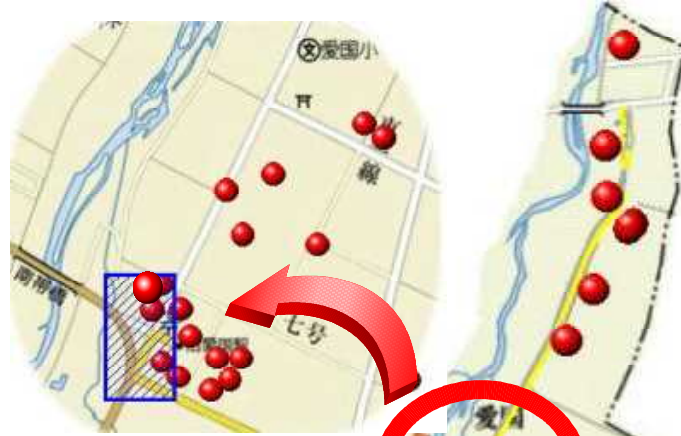

地域安全マップ

帯広第七中学校

子ども110番の家

交通事故注意エリア

■印は高規格道路の高架下のトンネル付近・市街地の国道付近が危険箇所です。常に安全確認が必要です。

●印は「子ども110番の家」

(協力: 愛国地区18戸、大正地区37戸)

としてご協力いただいている場所です。通学路を通る生徒は「子ども110番の家」の旗を必ず確認してください。

不審者対策

不審者を見かけたら、近づかない！！
不審者を見かけたら、すぐ110番通報！！
不審者に追いかけられたら、「近くの家にかげ込む」「近くの大人に助けを求める」！！

- 通報先① ☎ 1 1 0 番
- 通報先② 大正駐在所 ☎ 6 4 - 5 1 1 0
- 通報先③ 帯広第七中学校 ☎ 6 4 - 5 1 4 0