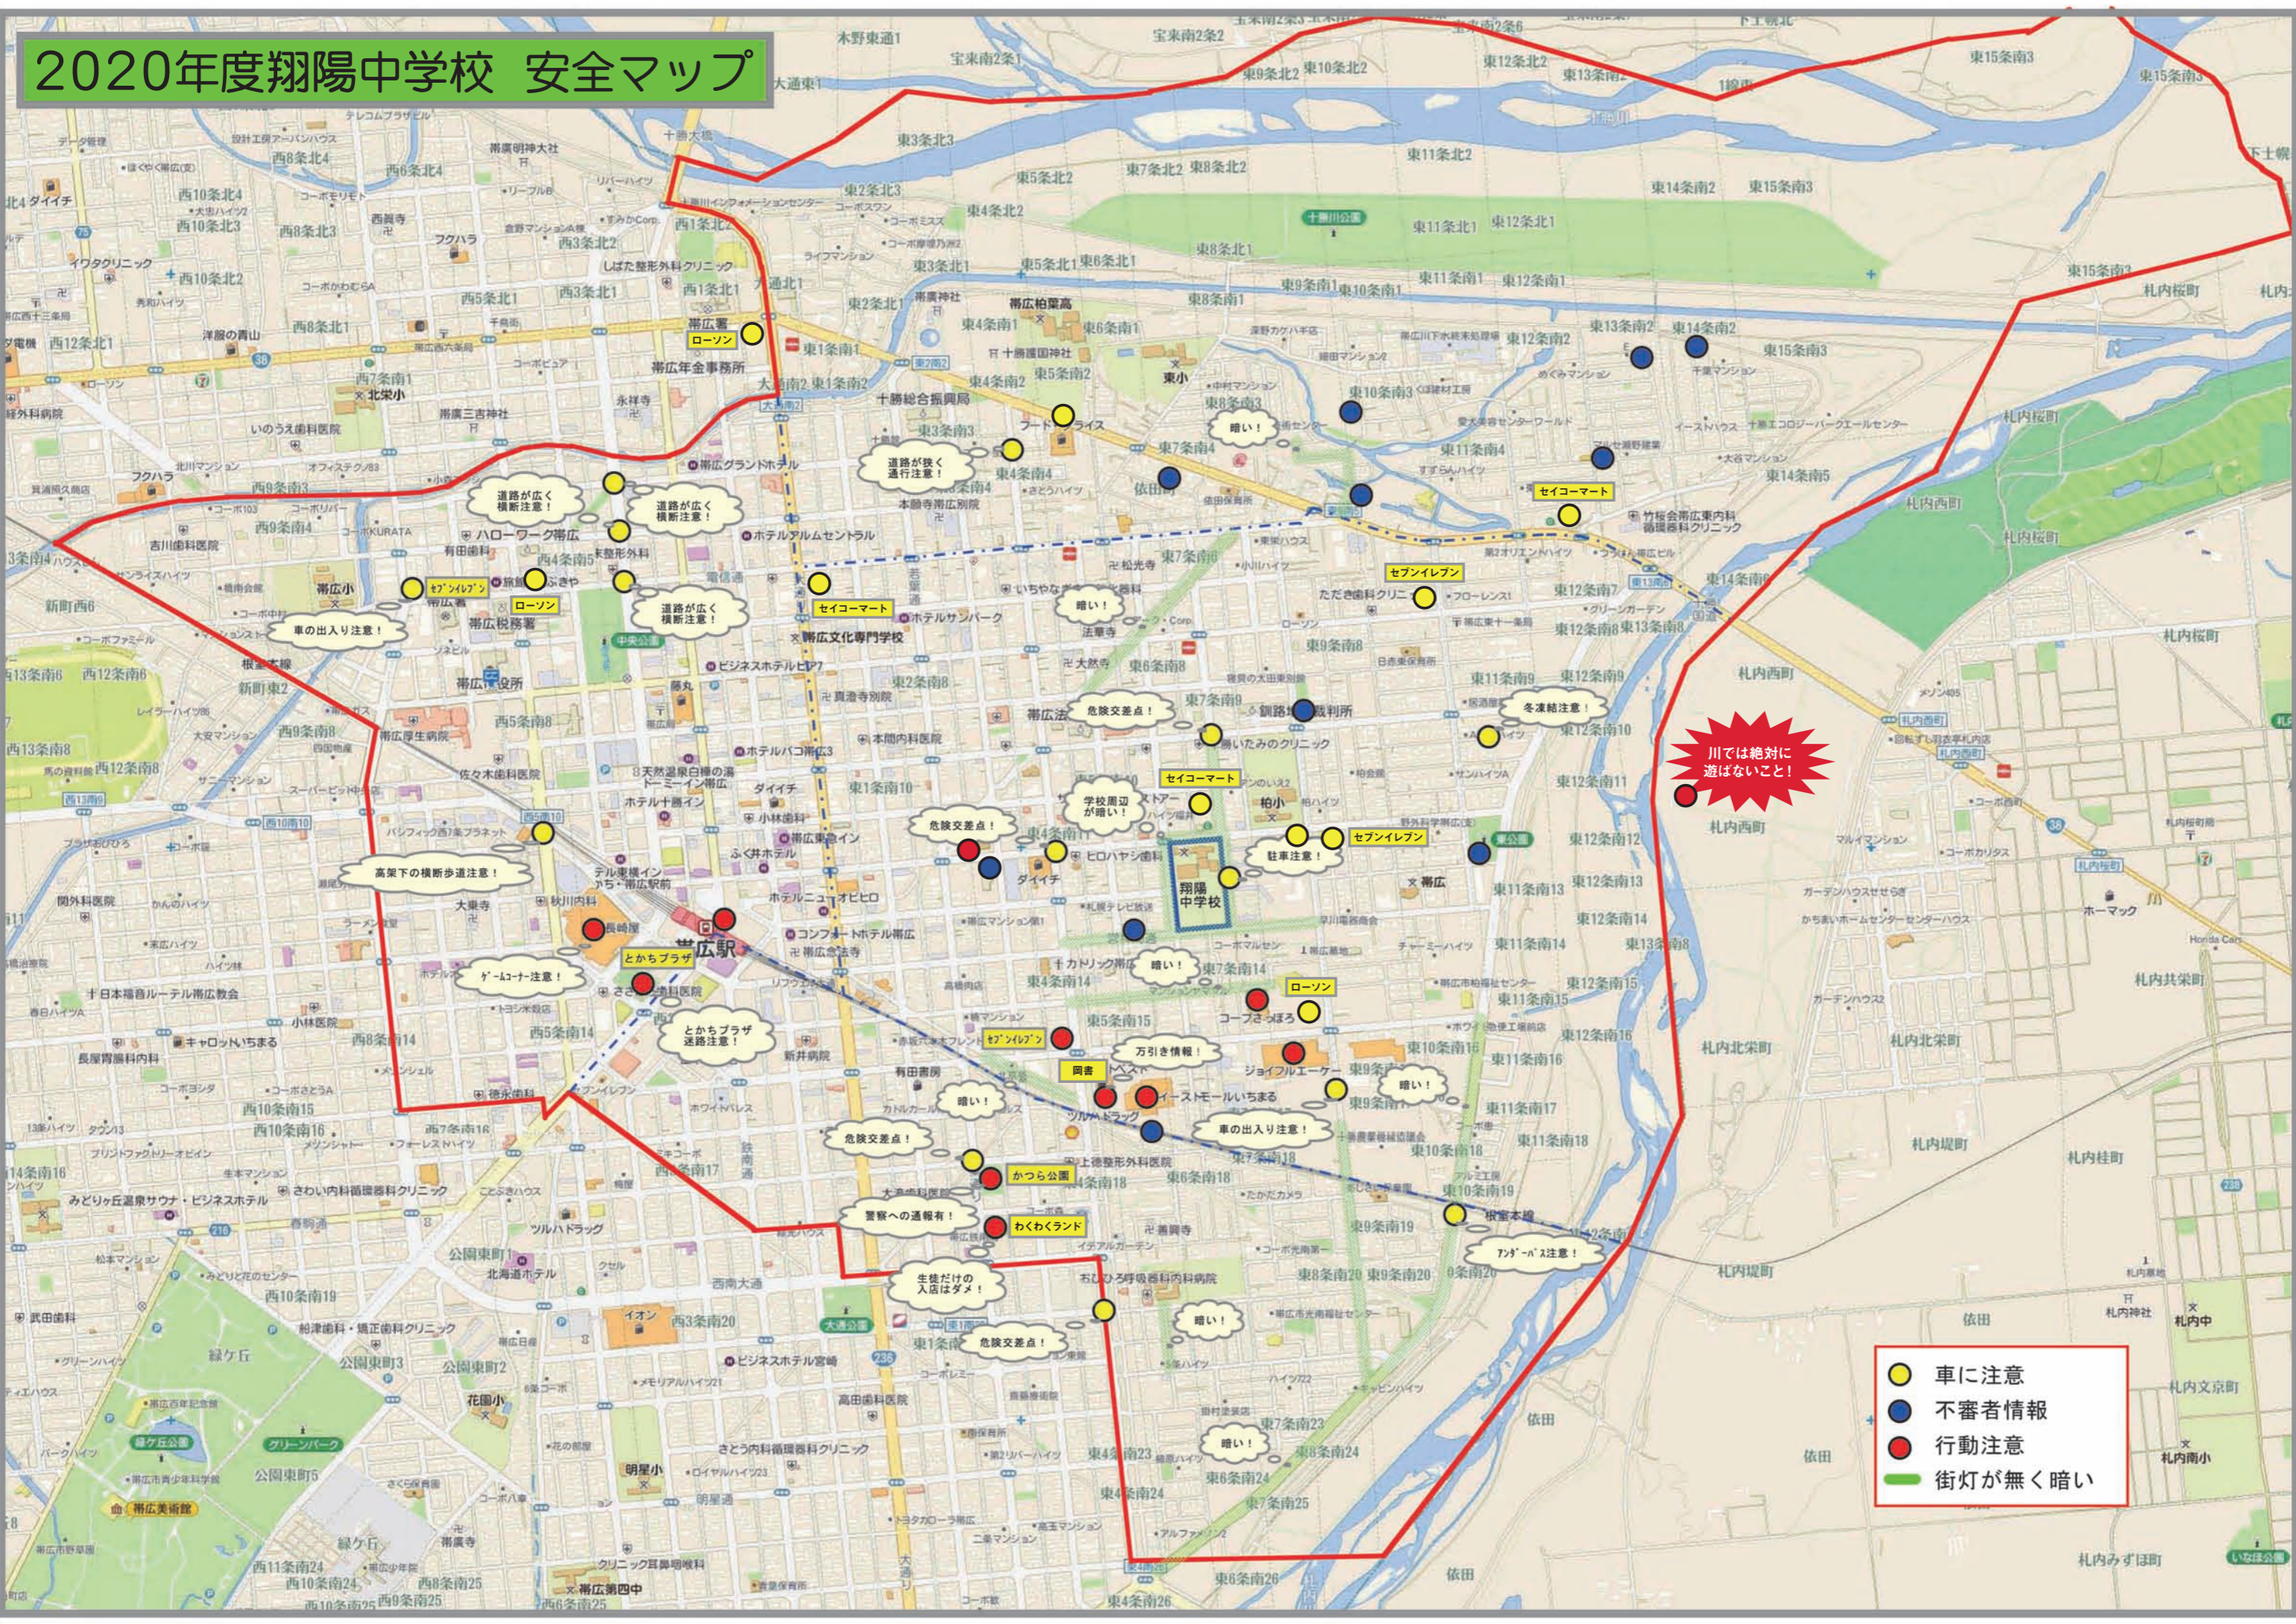

# 2020年度翔陽中学校 安全マップ

- 車に注意
- 不審者情報
- 行動注意
- 街灯が無く暗い