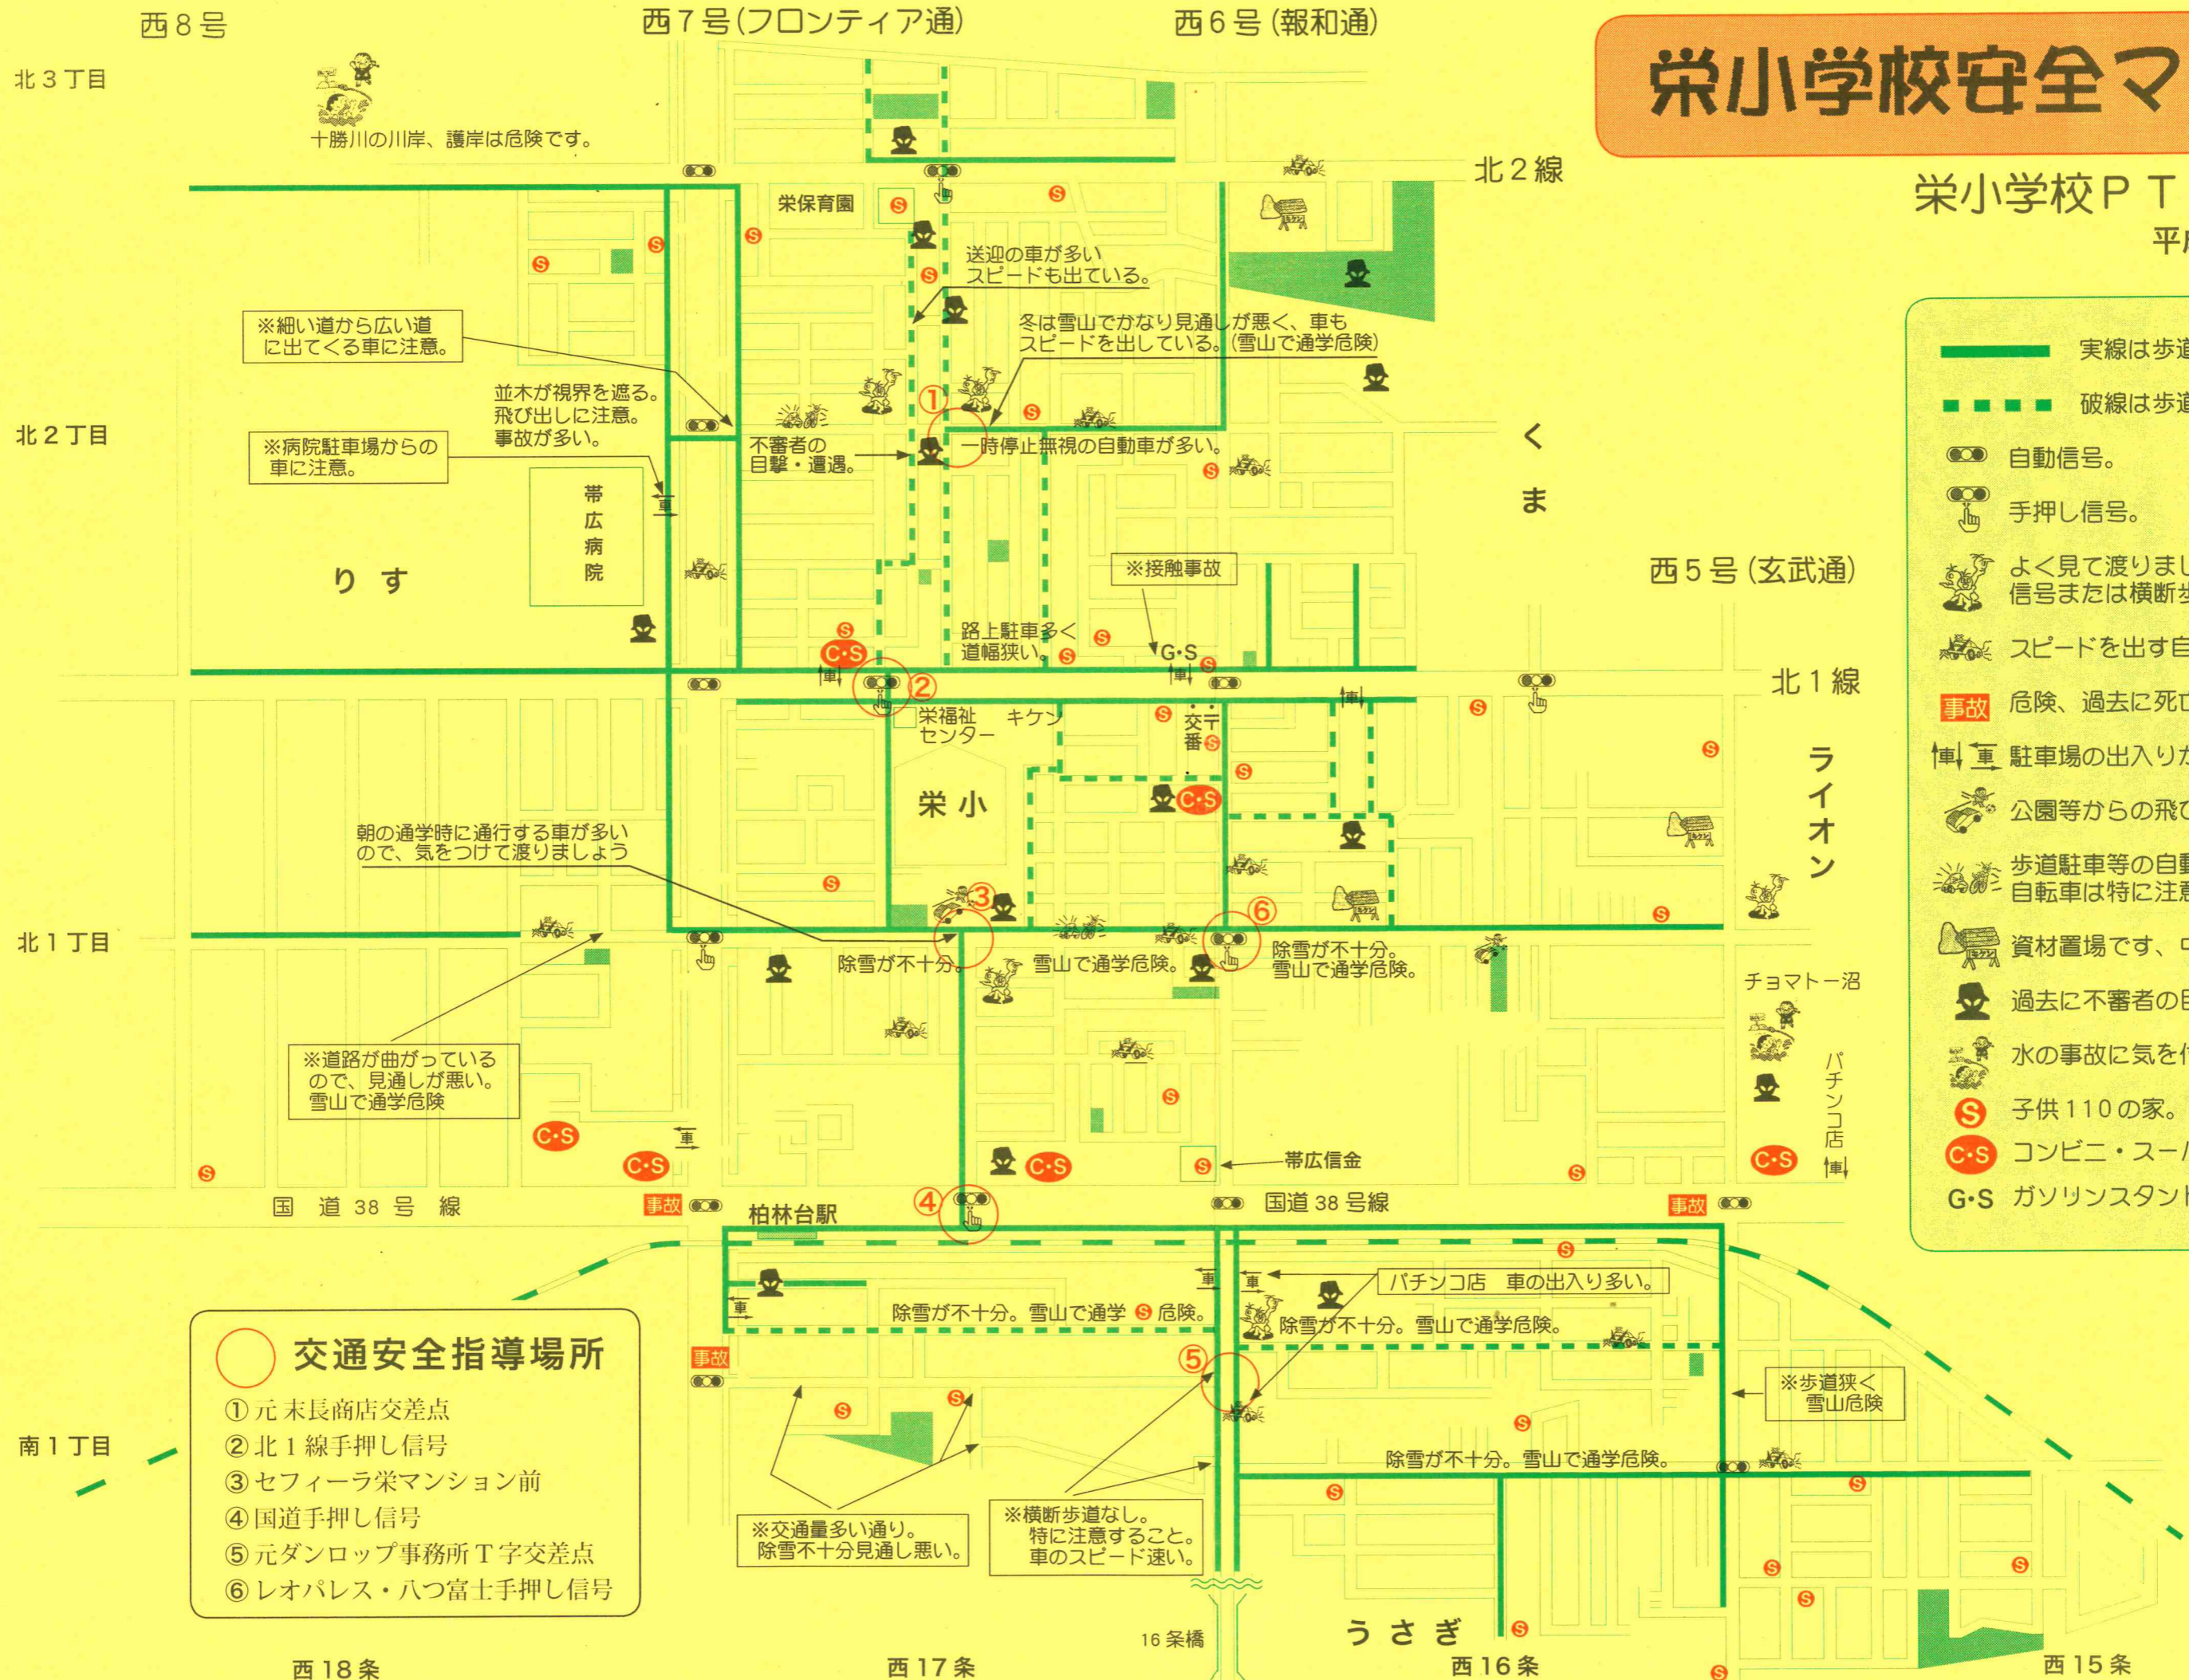

# 栄小学校安全マップ

栄小学校PTA社会部  
平成31年4月

**実線は歩道のある通学路。**  
**破線は歩道のない通学路。**

- 自動信号。
- 手押し信号。
- よく見て渡りましょう。信号または横断歩道がありません。
- スピードを出す自動車が多く、危険
- 事故** 危険、過去に死亡事故。
- 駐車場の出入りが多く、危険。
- 公園等からの飛び出し注意。
- 歩道駐車等の自動車が多い。自転車は特に注意して下さい。
- 資材置場です、中に入らないで。
- 過去に不審者の目撃情報があった。
- 水の事故に気を付けて下さい。
- S** 子供110の家。
- C-S** コンビニ・スーパー
- G-S** ガソリンスタンド

**交通安全指導場所**

- ① 元末長商店交差点
- ② 北1線手押し信号
- ③ セフィーラ栄マンション前
- ④ 国道手押し信号
- ⑤ 元ダンロップ事務所T字交差点
- ⑥ レオパレス・八つ富士手押し信号

※細い道から広い道に出る車に注意。

※病院駐車場からの車に注意。

※病院駐車場の車に注意。

※病院駐車場の車に注意。

※病院駐車場の車に注意。

※病院駐車場の車に注意。