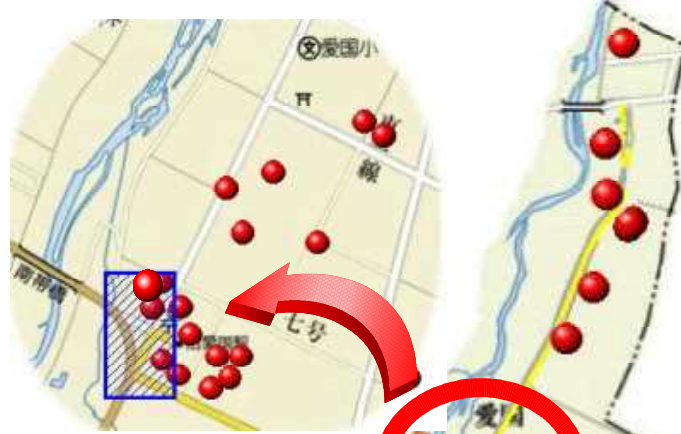

地域安全マップ

帯広第七中学校

子ども110番の家

交通事故注意エリア

■印は高規格道路の高架下のトンネル付近・市街地の国道付近が危険箇所です。常に安全確認が必要です。

●印は「子ども110番の家」

(協力：愛国地区27戸、大正地区38戸)

としてご協力いただいている場所です。通学路を通る生徒は「子ども110番の家」の旗を必ず確認してください。

不審者対策

不審者を見かけたら、近づかない！！

不審者を見かけたら、すぐ110番通報！！

不審者に追いかけられたら、「近くの家にかげ込む」「近くの大人に助けを求める」！！

- | | |
|------|-------------------------|
| 通報先① | ☎ 1 1 0 番 |
| 通報先② | 大正駐在所 ☎ 6 4 - 5 1 1 0 |
| 通報先③ | 帯広第七中学校 ☎ 6 4 - 5 1 4 0 |