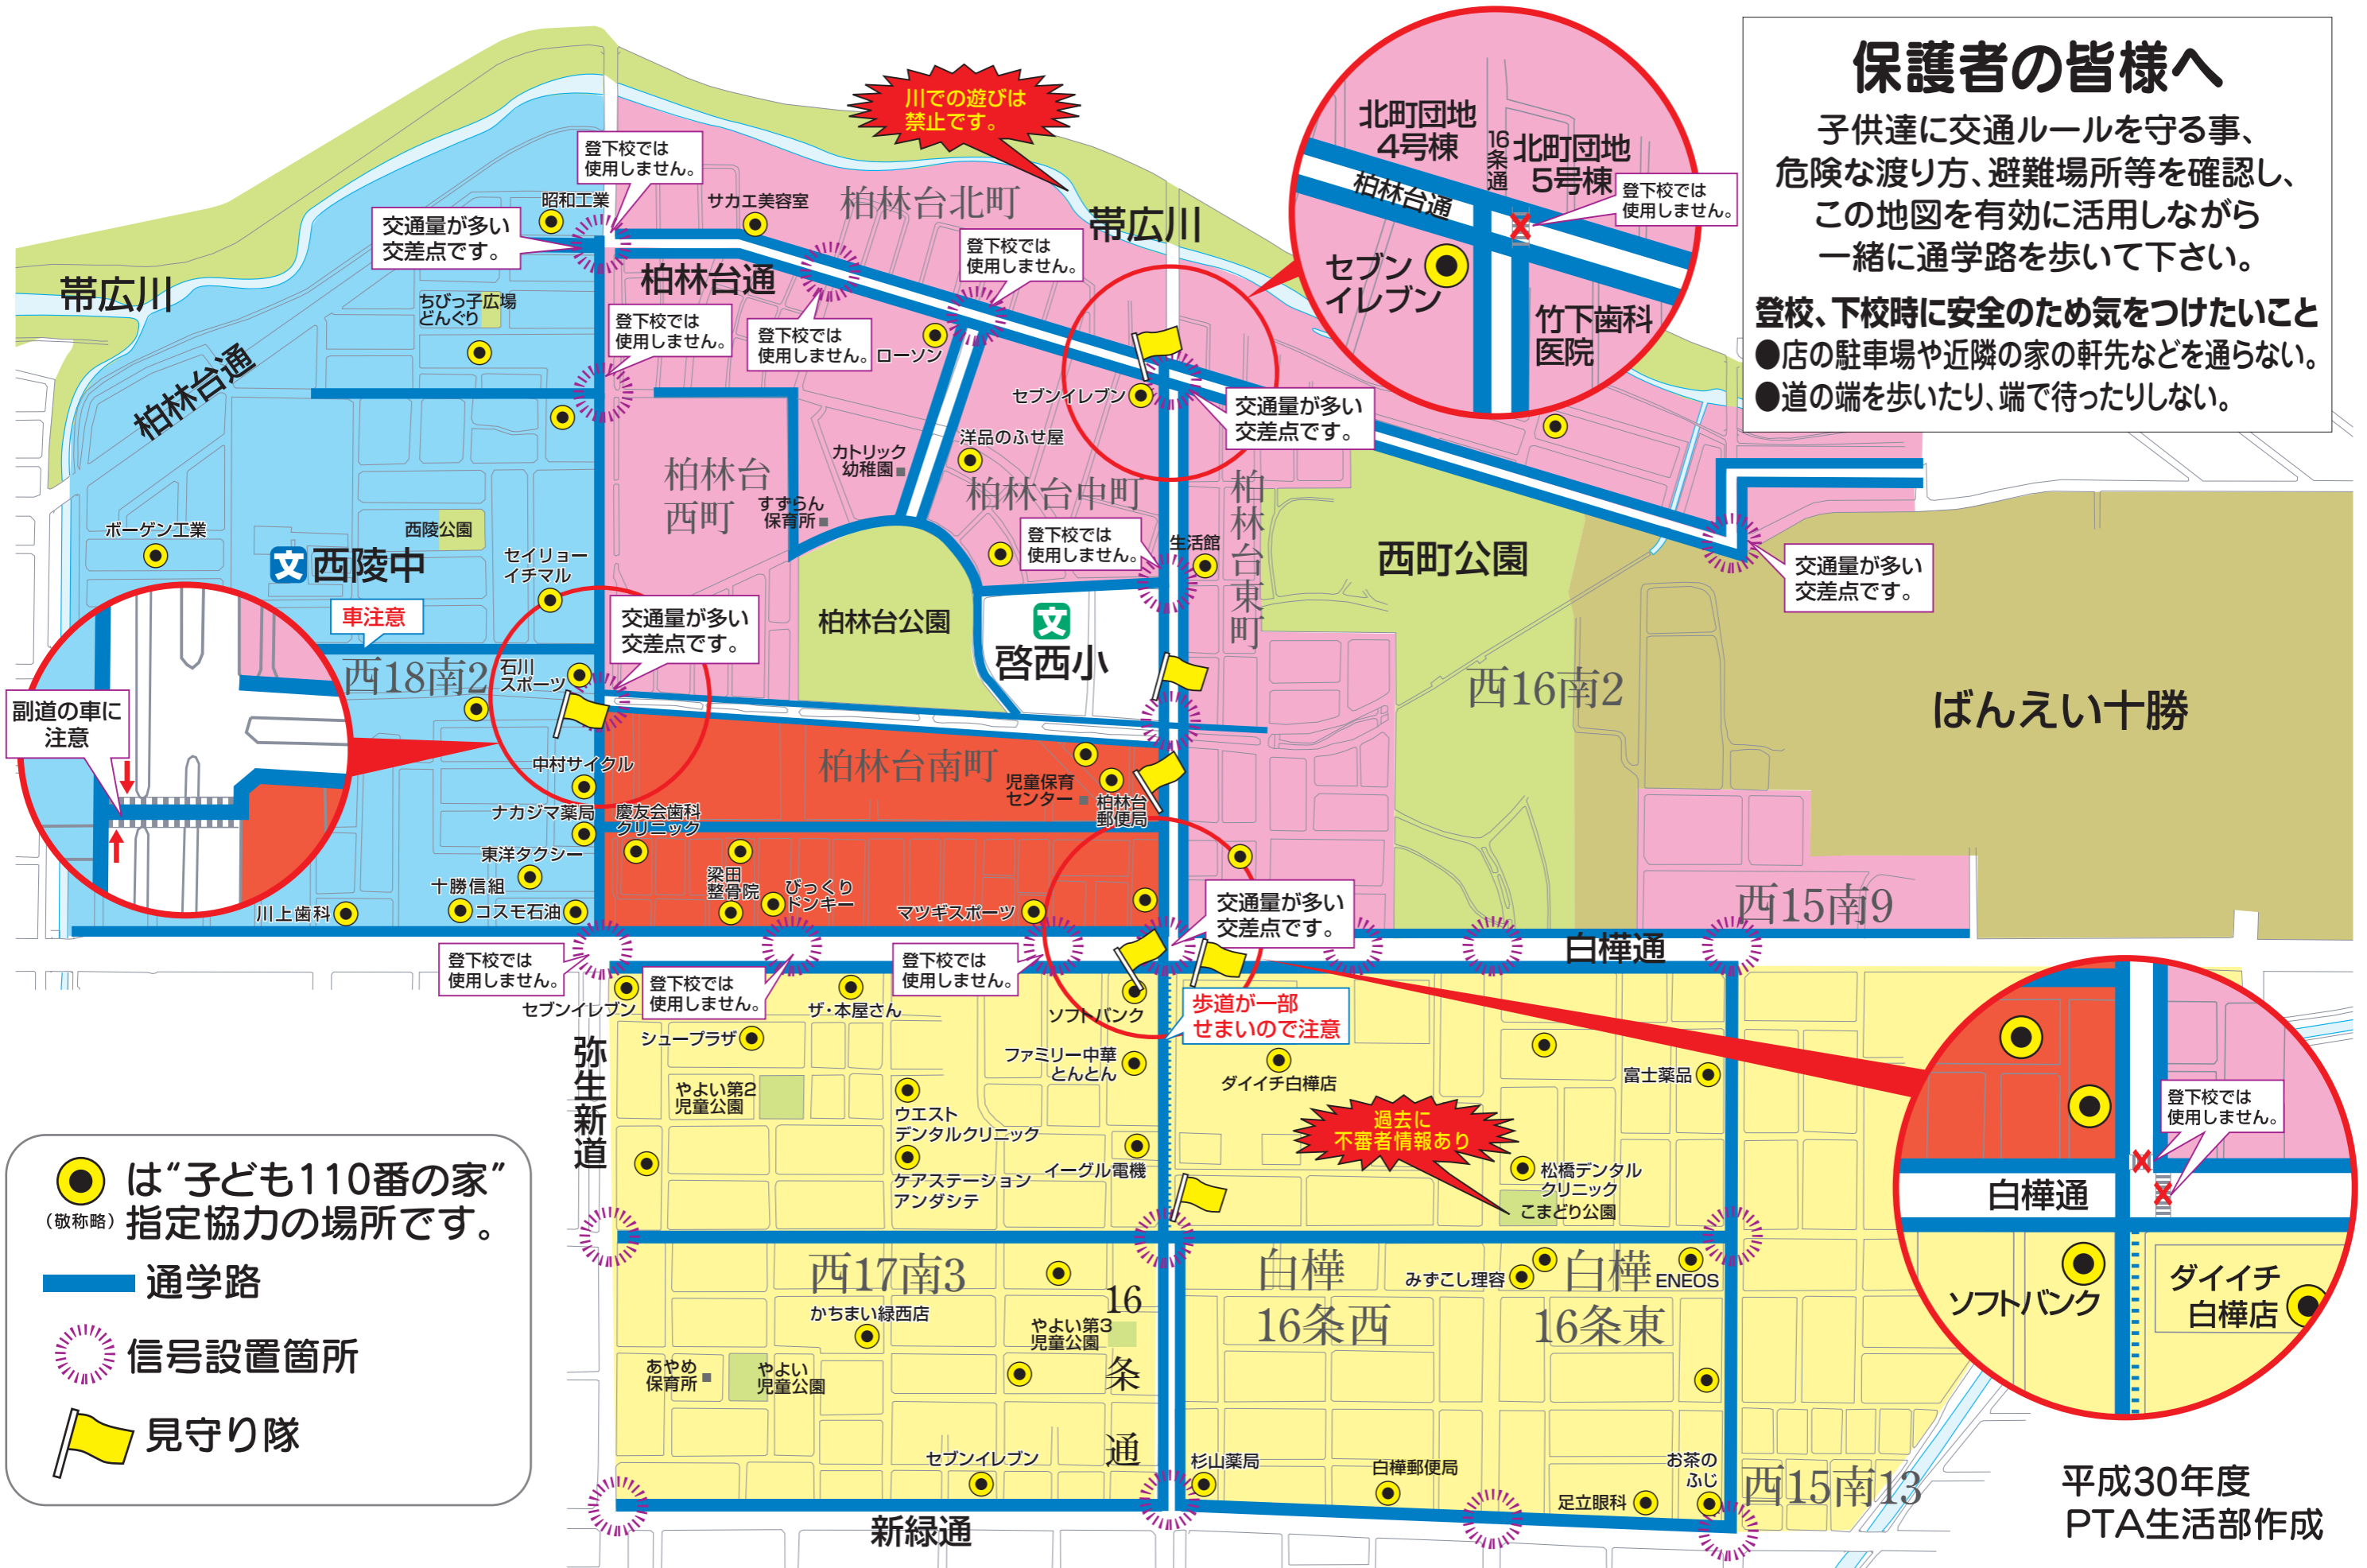

# 啓西小学校通学路マップ

## 保護者の皆様へ

子供達に交通ルールを守る事、危険な渡り方、避難場所等を確認し、この地図を有効に活用しながら一緒に通学路を歩いて下さい。

**登校、下校時に安全のため気をつけたいこと**

- 店の駐車場や近隣の家の軒先などを通らない。
- 道の端を歩いたり、端で待ったりしない。

● は“子ども110番の家”指定協力の場所です。(敬称略)

— 通学路

⦿ 信号設置箇所

🚩 見守り隊