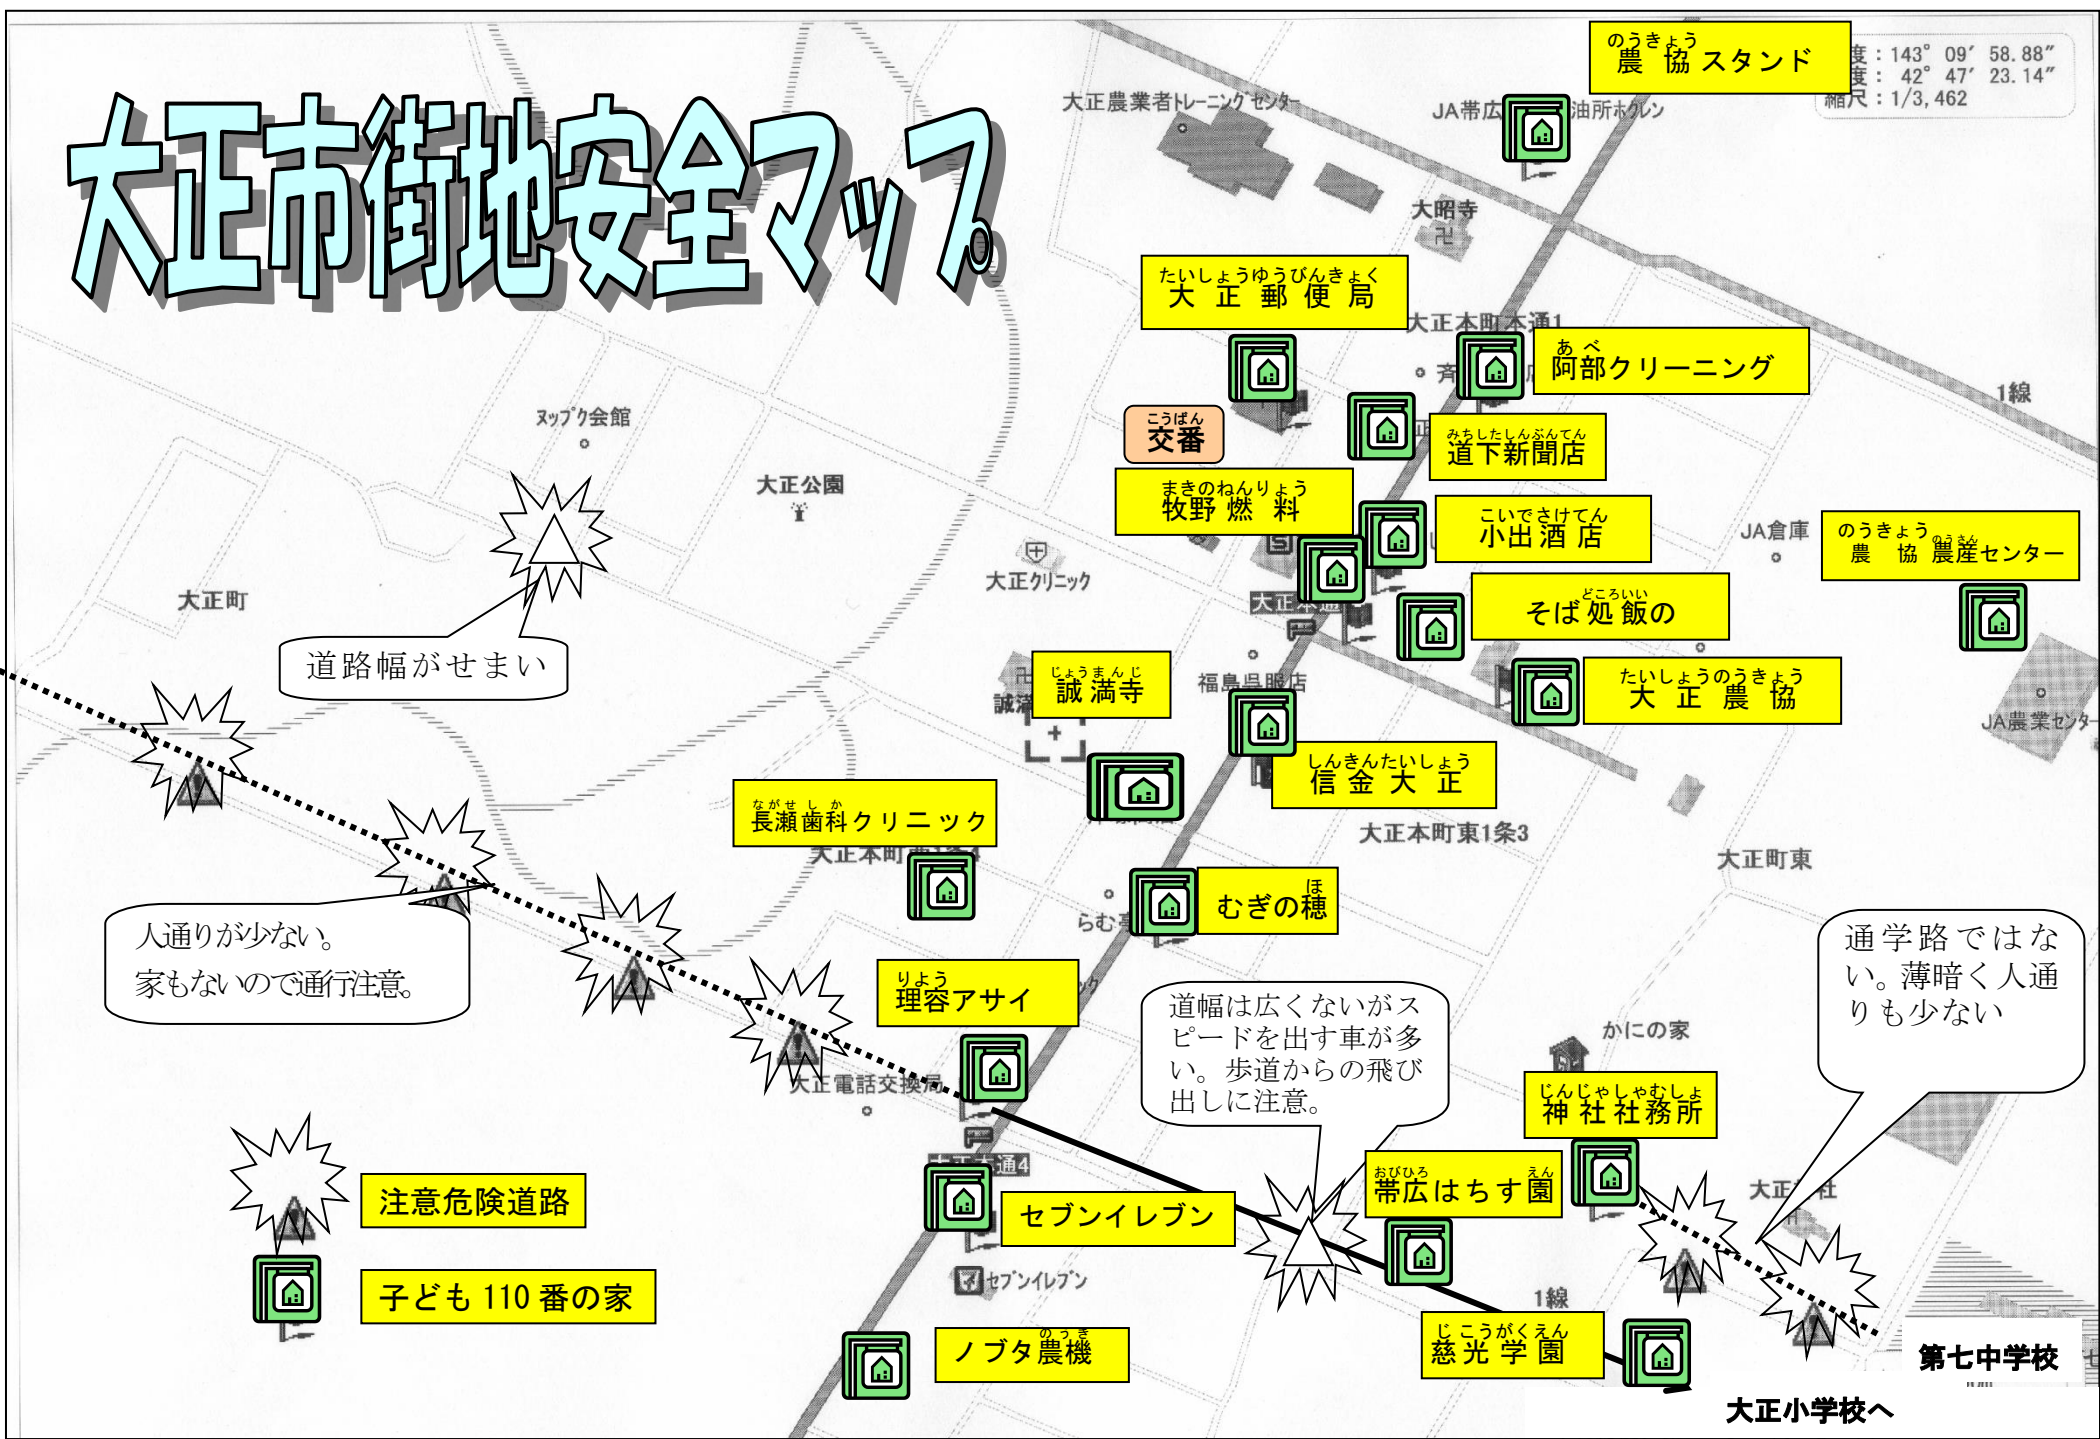

大正市街地安全マップ

緯度: 143° 09' 58.88"
経度: 42° 47' 23.14"
縮尺: 1/3,462

道路幅がせまい

人通りが少ない。
家もないので通行注意。

道幅は広くないがスピードを出す車が多い。
歩道からの飛び出しに注意。

通学路ではない。
薄暗く人通りも少ない

注意危険道路

子ども110番の家

第七中学校

大正小学校へ