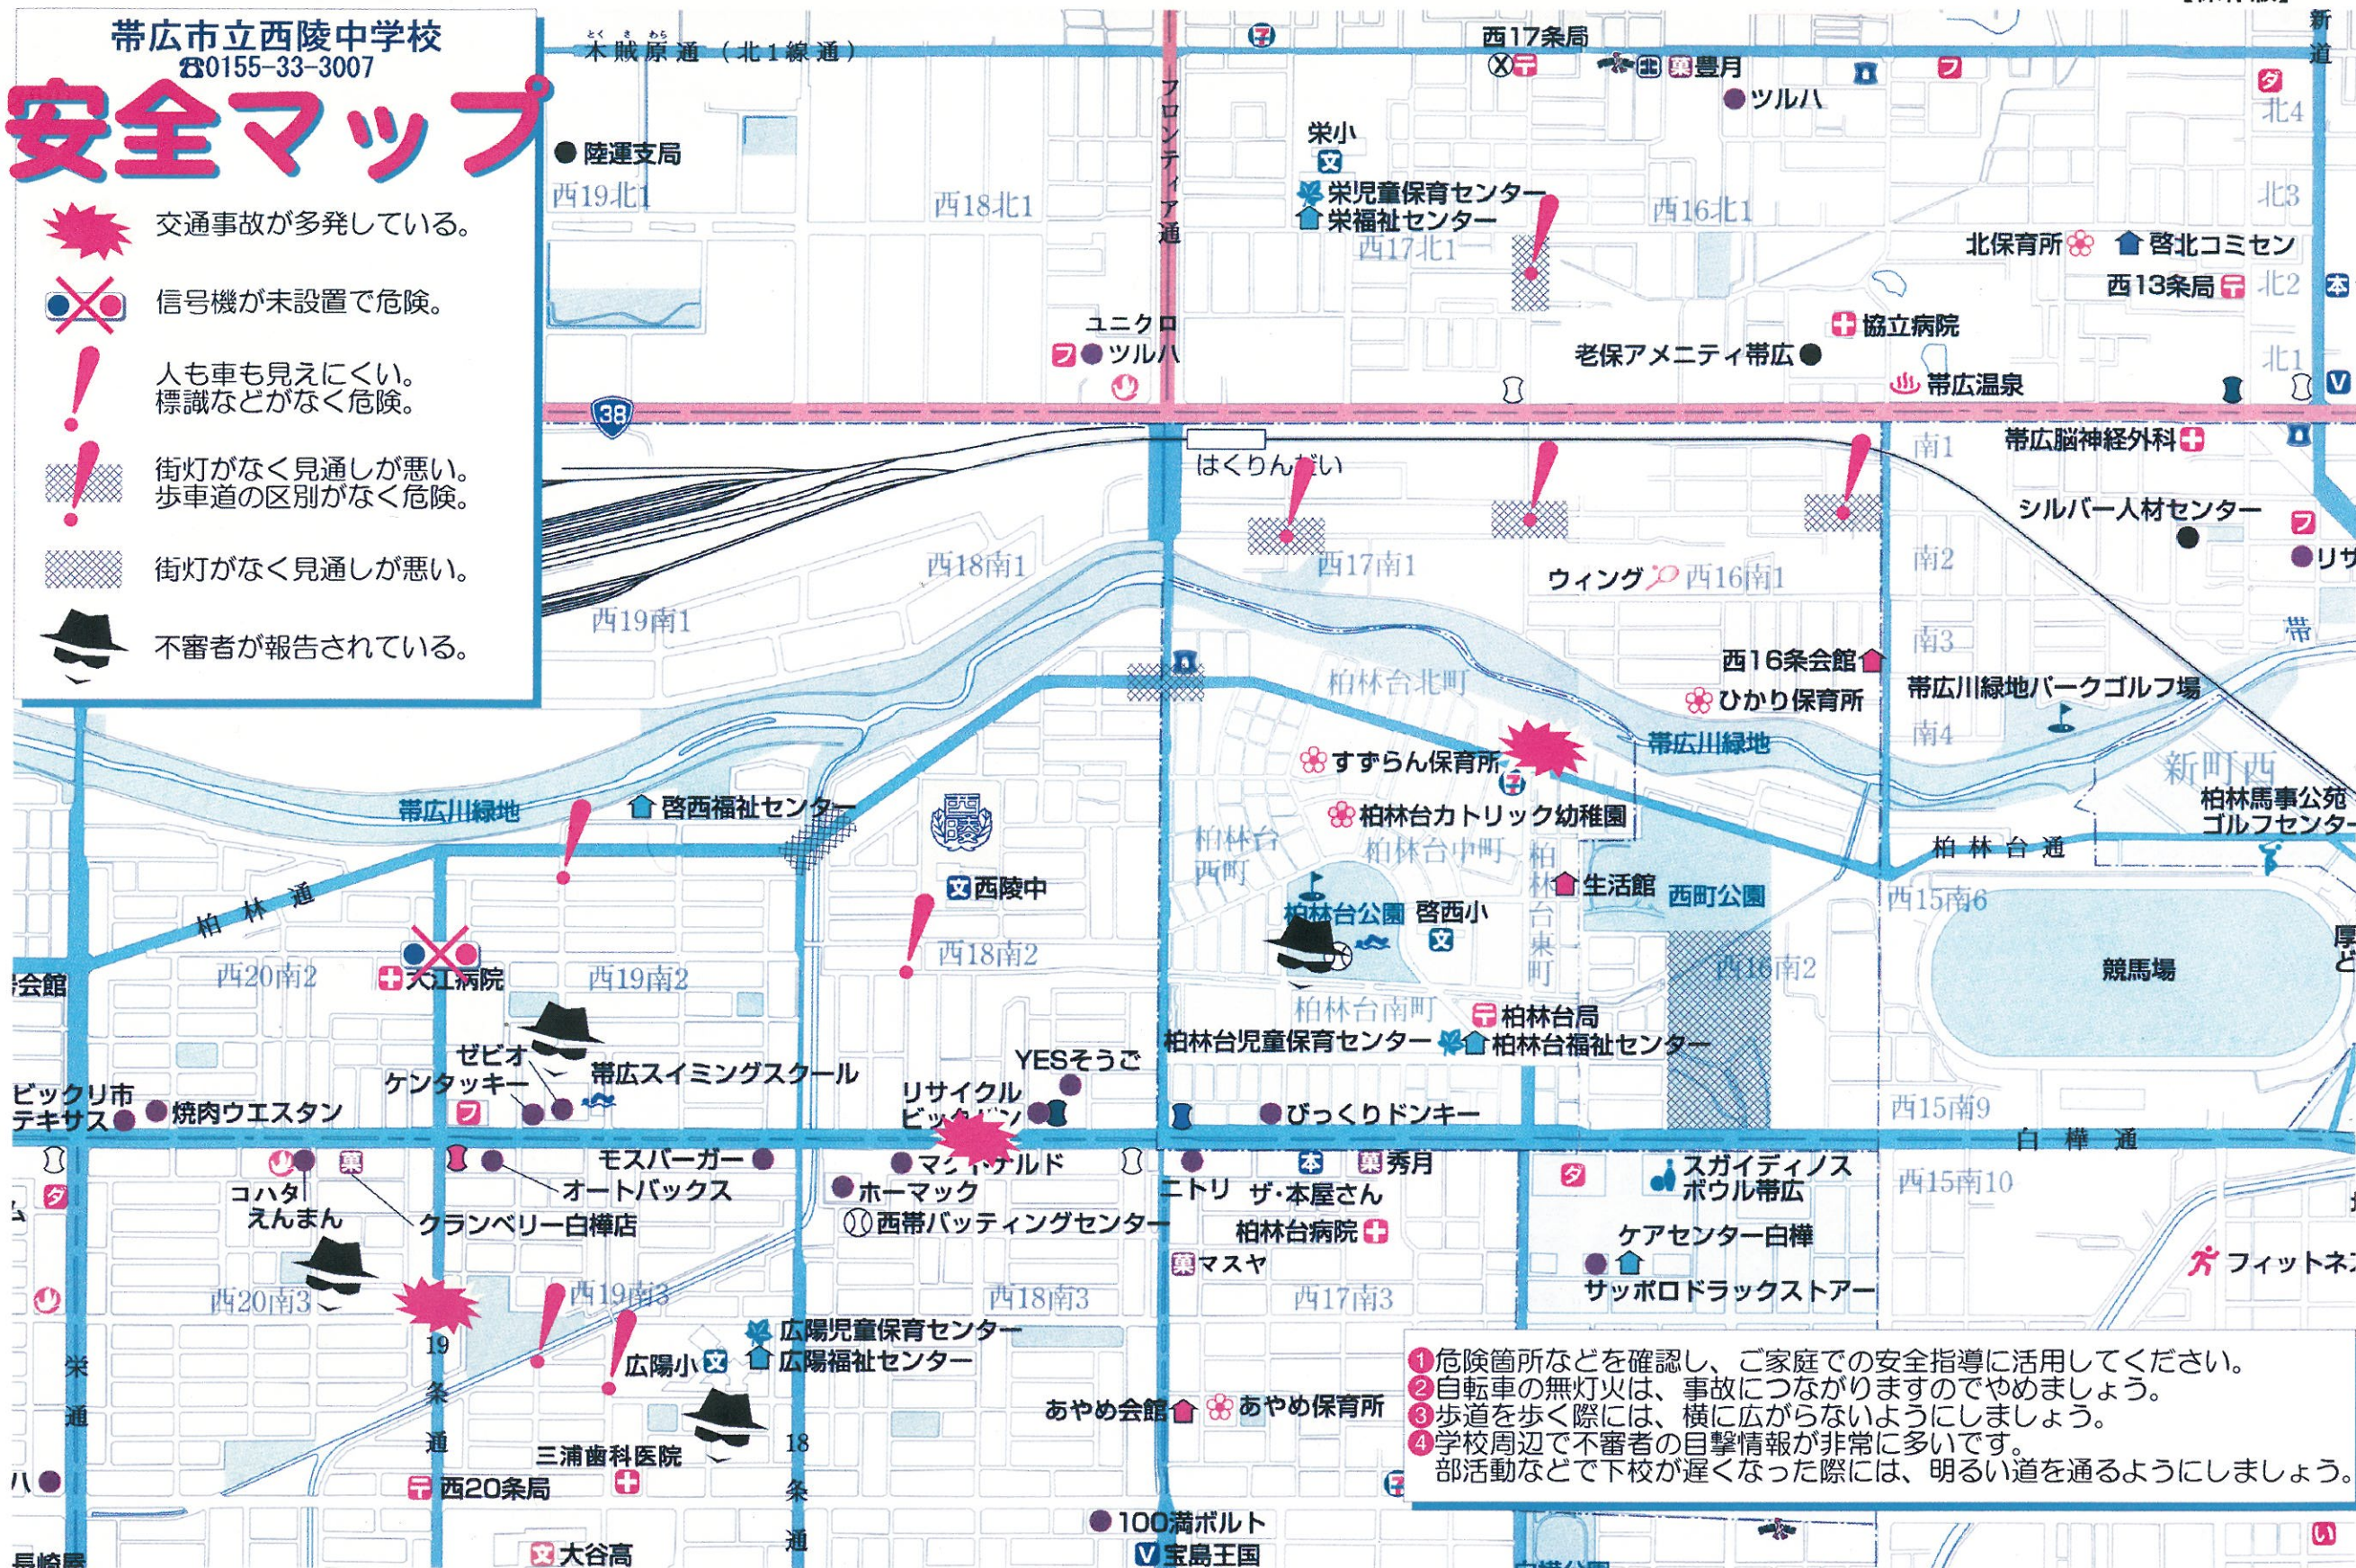

# 安全マップ

-  交通事故が多発している。
-  信号機が未設置で危険。
-  人も車も見えにくい。標識などがなく危険。
-  街灯がなく見通しが悪い。歩車道の区別がなく危険。
-  街灯がなく見通しが悪い。
-  不審者が報告されている。

- ① 危険箇所などを確認し、ご家庭での安全指導に活用してください。
- ② 自転車の無灯火は、事故につながりますのでやめましょう。
- ③ 歩道を歩く際には、横に広がらないようにしましょう。
- ④ 学校周辺で不審者の目撃情報が非常に多いです。部活動などで下校が遅くなった際には、明るい道を通るようにしましょう。