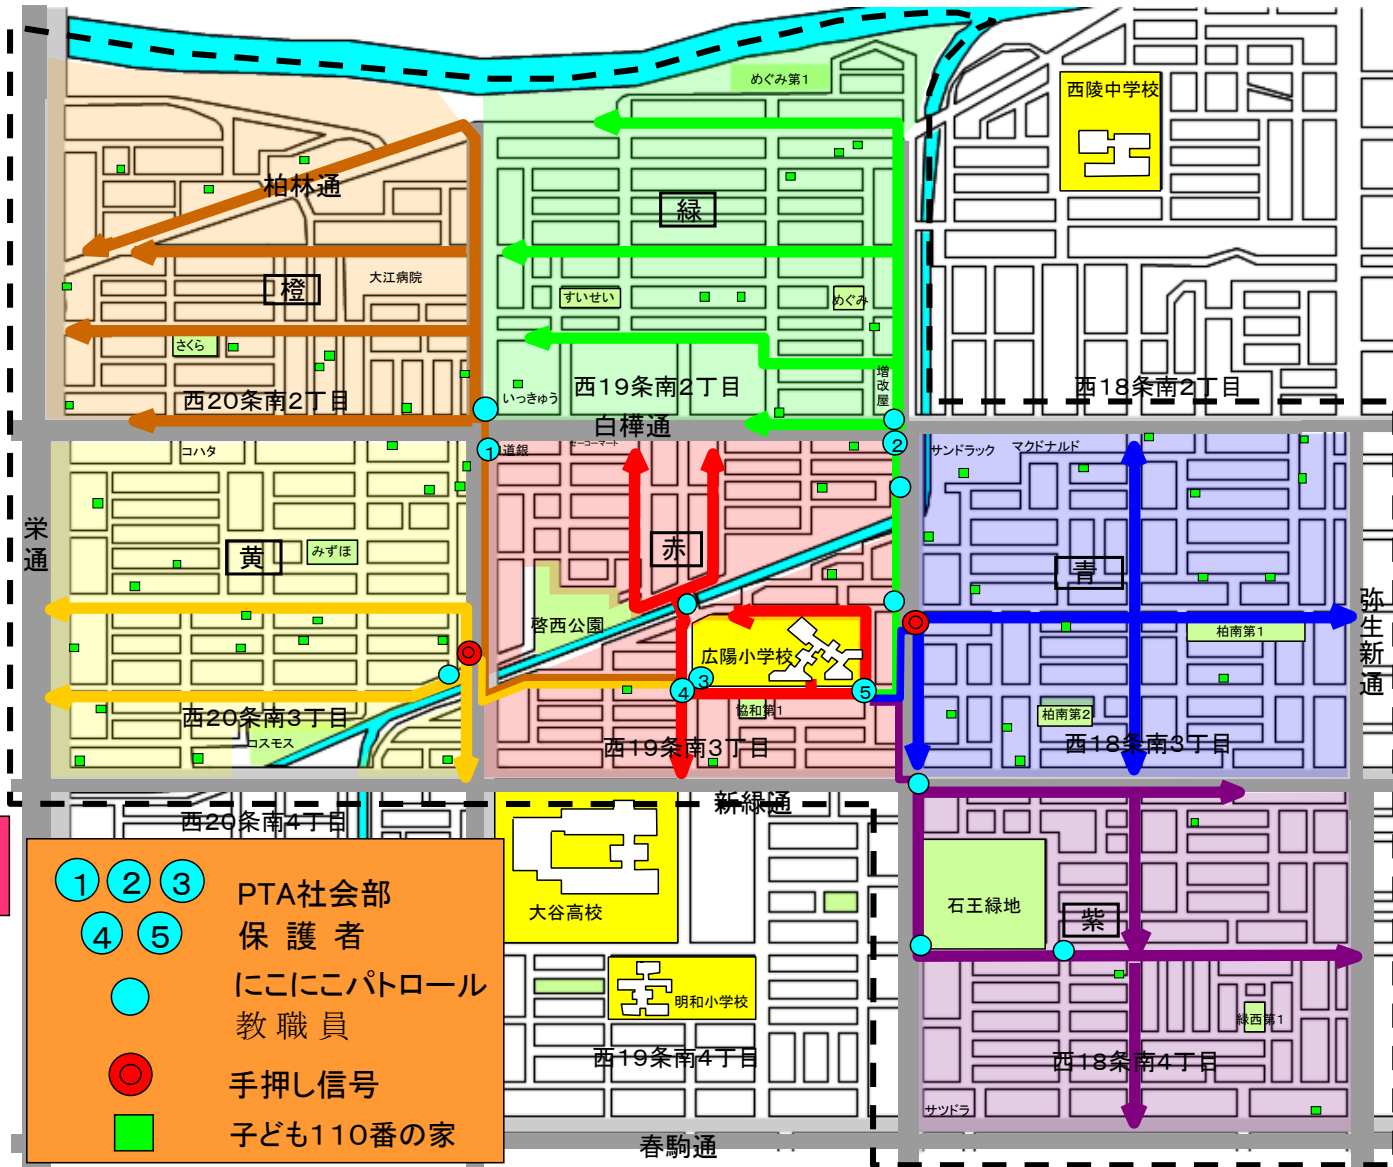

# 学校安全マップ

集団下校・通学路確認用

帯広市立  
広陽小学校

平成30年5月  
一部改訂

太い色線の矢印は通学路です。

- ・集団下校の際は、この通学路を通過して児童を帰宅させます。
- ・登下校時には、できるだけこの通学路を通過させて下さい。
- ・しらかば通りの手押し信号は、登下校では使いません。

※登校時はお住まいの方  
向に、広陽小学校の方  
に出発して下さい。  
下校時は登校時と同じ  
経路を通過して下さい。